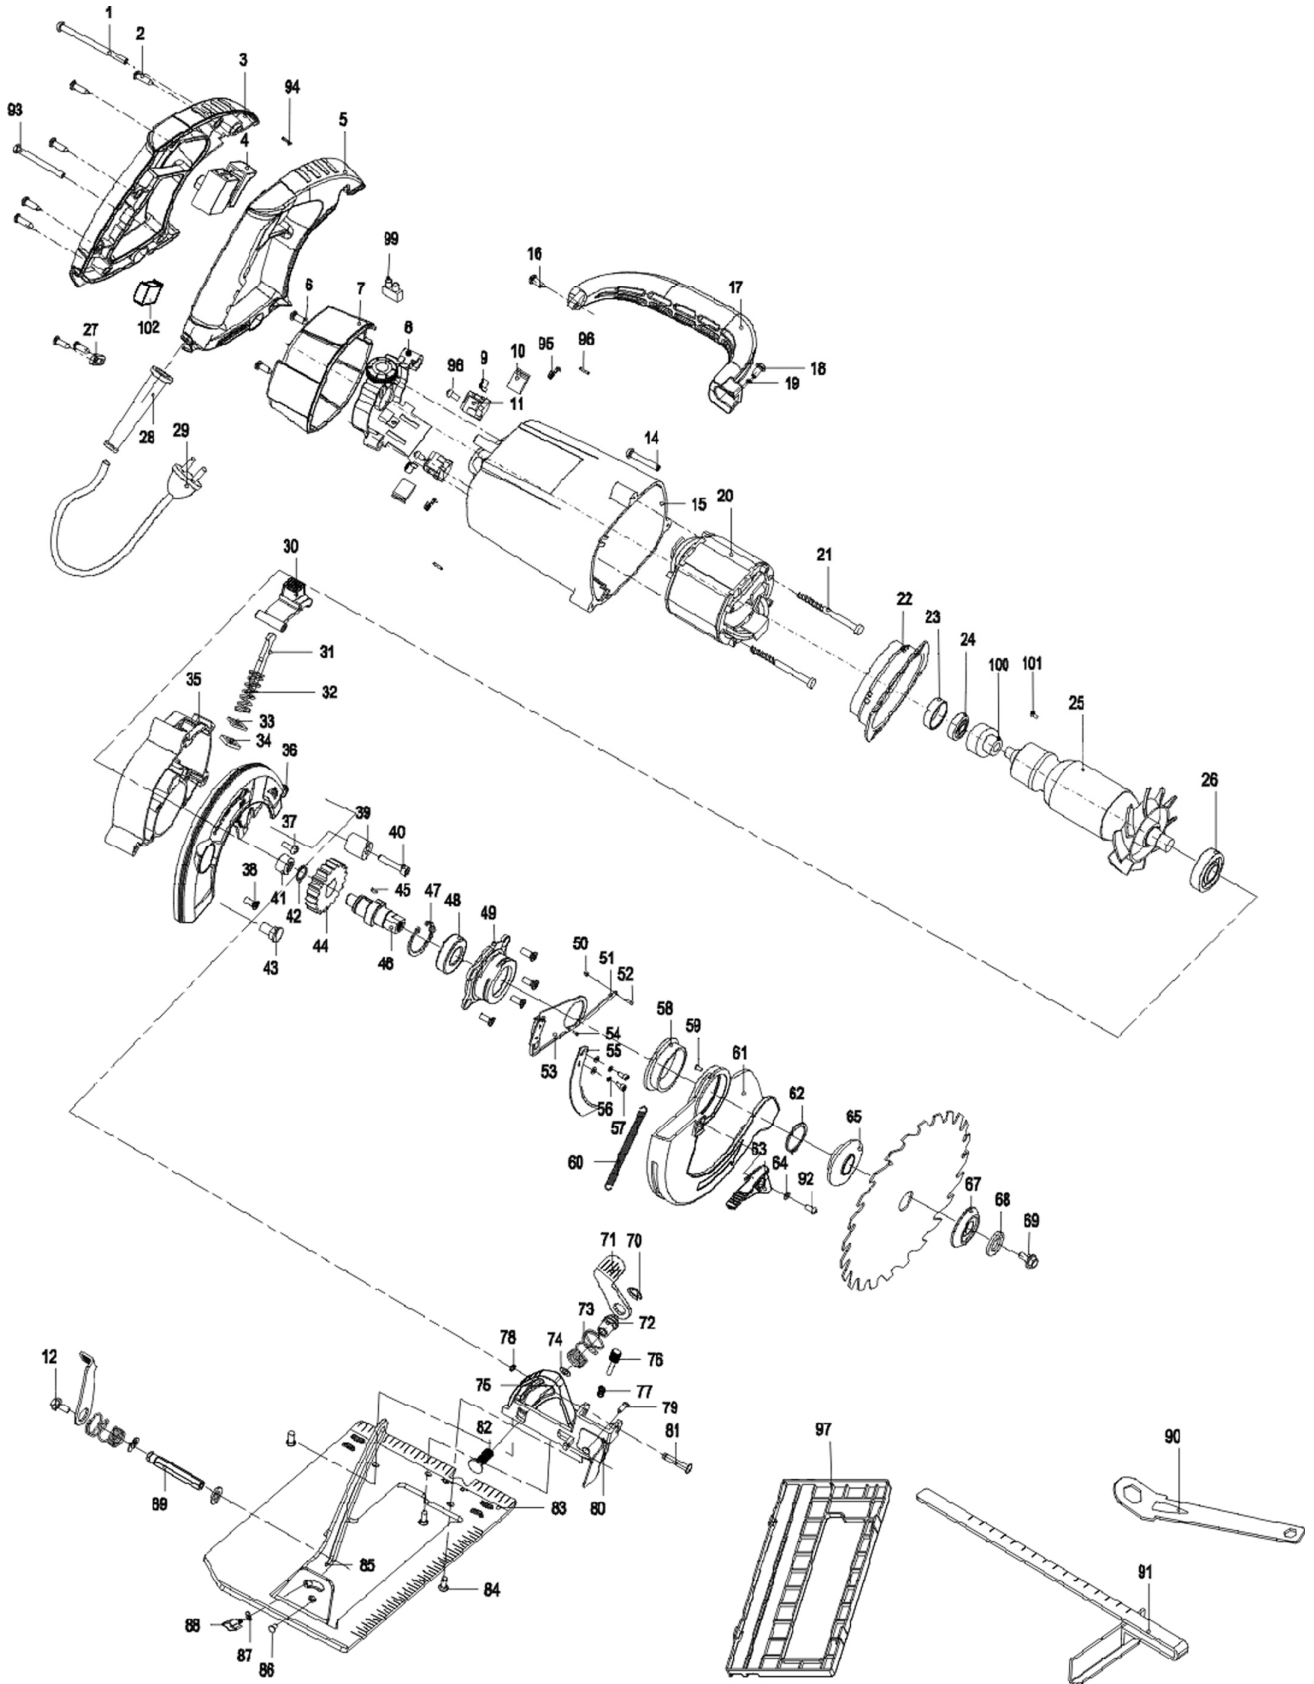

SIERRA CIRCULAR
CIRCULAR SAW
SCIE CIRCULAIRE
SEGHE CIRCOLARE
ЦИРКУЛЯРНАЯ ПИЛА

LISTA DE RECAMBIOS
SPARE LIST
LISTE DE DETACHEES
ELENCO LEI COMPONENTI
ЗАПЧАСТИ

SCF210/1900VES

VERSIÓN: 0

2330

Right of modifications
Salvo modificaciones
Modification réservées
Con riserva di modifiche
Права на модификацию защищены