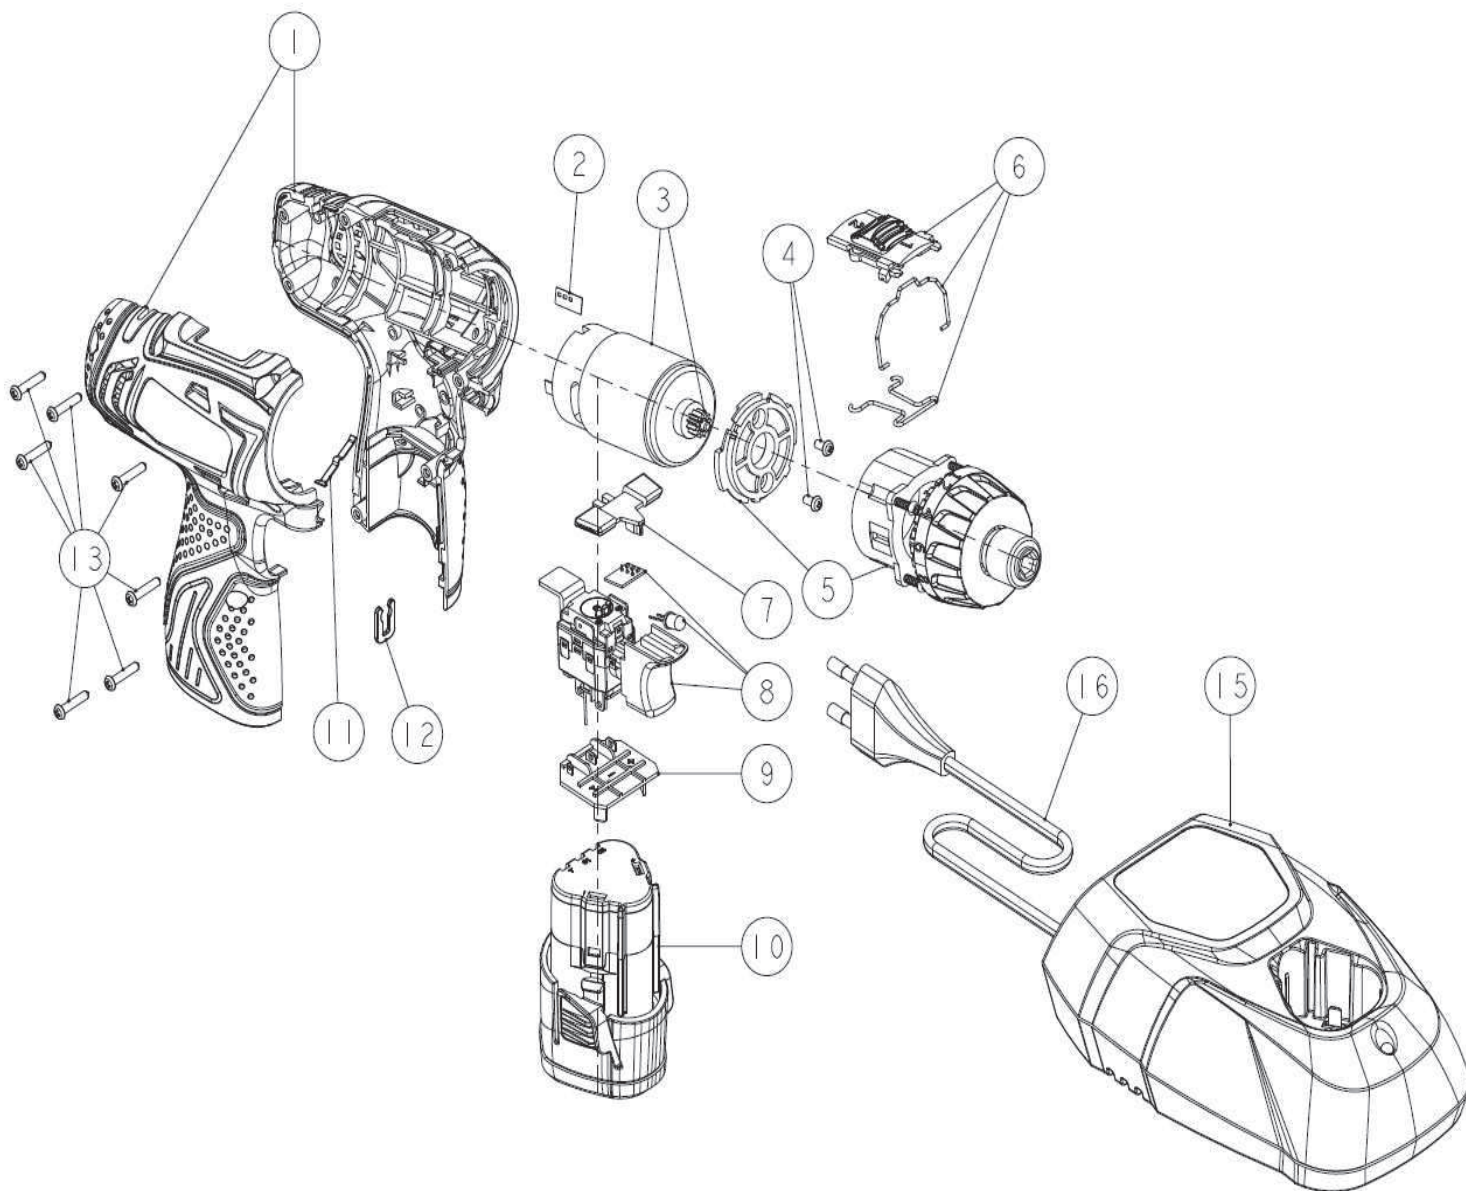

IMPACTO SIN CABLE
CORDLES IMPACT
IMPULSI A BATERIA
CHOCS SAN FIL
АККУМУЛЯТОРНАЯ ДРЕЛЬ

LISTA DE RECAMBIOS
SPARE LIST
LISTE DE DETACHEES
ELENCO LEI COMPONENTI
ЗАПЧАСТИ

SD10,8L2

VERSIÓN: 0

2950

Right of modifications
Salvo modificaciones
Modification reservées
Con riserva di modifichè
Права на модификацию защищены

VERSION: 0

POS	CODIGO	DENOMINACION	DESCRIPTION	DENOMINATION
1	170255401	Cubierta motor	Housing	Couvercle moteur
2	170255402	Indicador	Indicator	Indicateur
3	170255403	Motor 10,8V	Motor 10,8V	Moteur 10,8V
4	170255404	Tornillo M3x5	Screw M3x5	Vis M3x5
5	177245305	Cabezal engranajes	Gearbox	Carter engranages
6	170255406	Grupo selector velocidad	Group velocity selector	Groupe sélecteur vitesse
7	170255409	Palanca reversible	Switch adjusting rod	Levier reversible
8	170255410	Interruptor 12VDC,12A	Switch 12VDC,12	Commutateur 12VDC,12
9	170255411	Conector bateria	Power connector	Connecteur batterie
10	170255412	Bateria 10,8V 1,3Ah	Battery 10,8V 1,3Ah	Batterie 10,8V 1,3Ah
11	170255413	Muelle cabezal	Gears spring	Ressort
12	170255414	Clip U	Paperclip U	Clip U
13	170255415	Tornillo 3x16	Screw 3x16	Vis 3x16
15	170255417	Cargador 30min	Charger 30min	Chargeur 30min
16	170255418	Cable toma corriente H03V	Power cord set H03V	Cable prise courant H03V