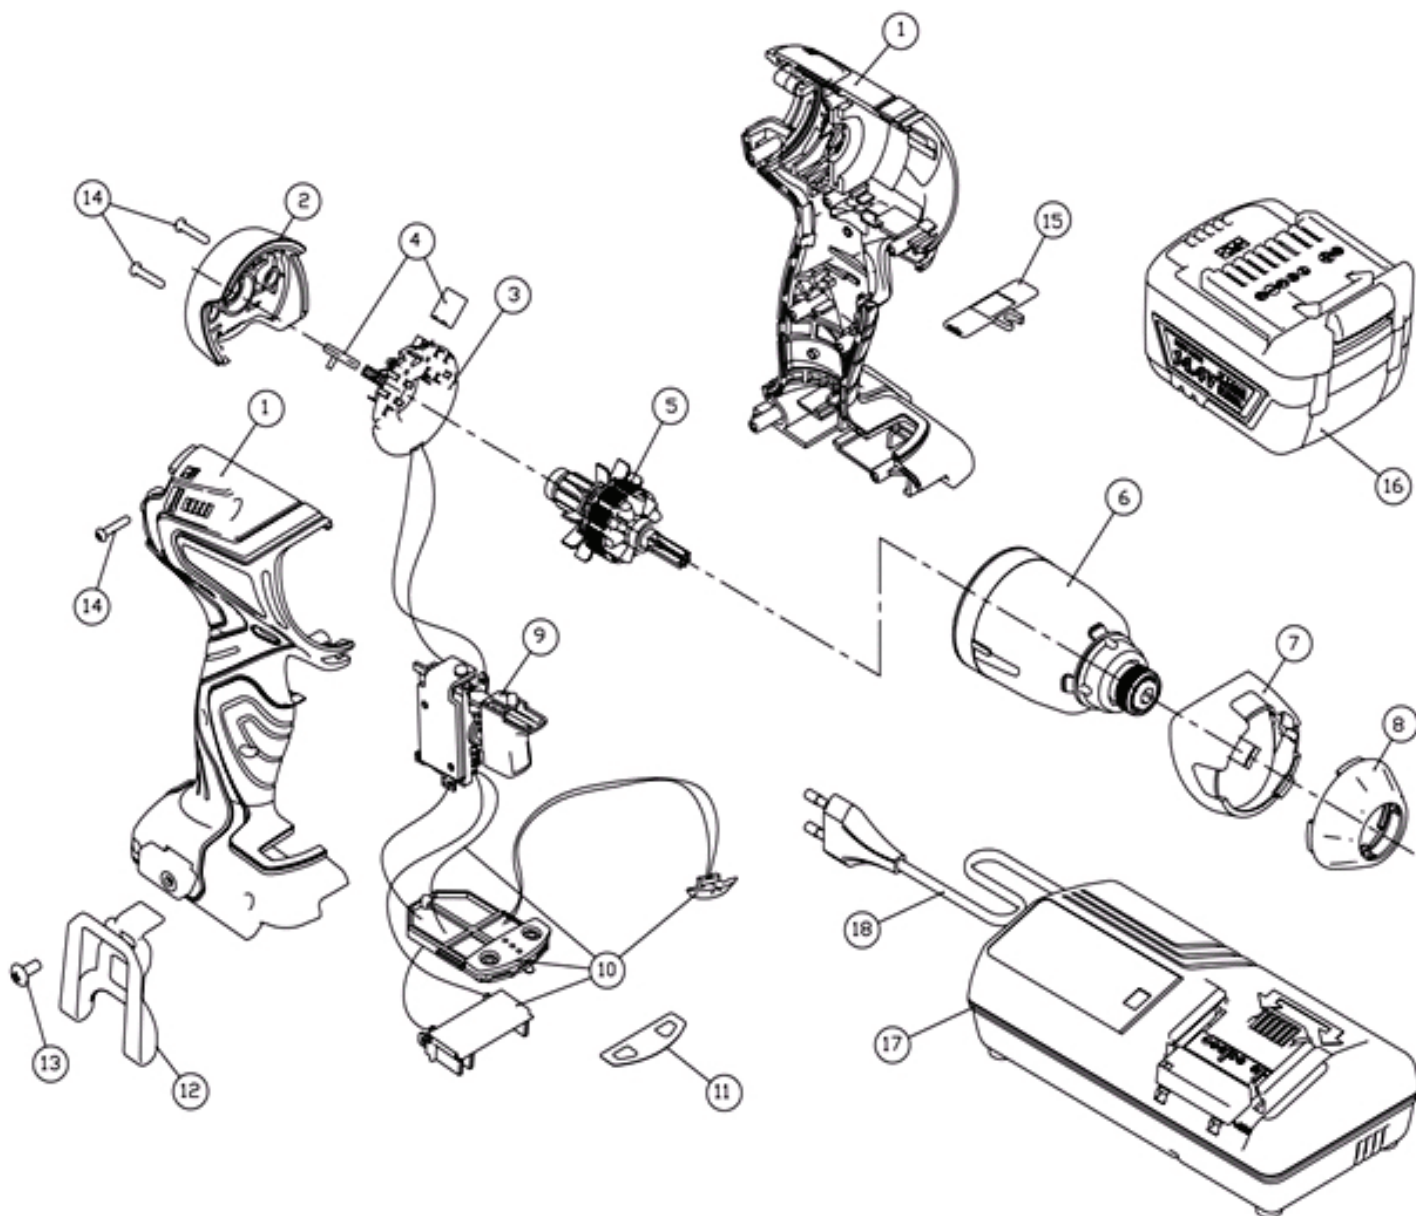

IMPACTO SIN CABLE
CORDLES IMPACT
IMPULSI A BATERIA
CHOCS SAN FIL
АККУМУЛЯТОРНАЯ ДРЕЛЬ

LISTA DE RECAMBIOS
SPARE LIST
LISTE DE DETACHEES
ELENCO LEI COMPONENTI
ЗАПЧАСТИ

SD14,4IL

VERSIÓN: 0

3040

Right of modifications
Salvo modificaciones
Modification reservées
Con riserva di modifiche
Права на модификацию защищены

17724.7185

*** FELISATTI * IMPACTO SIN CABLE * CORDLES IMPACT * CHOCS SANS FIL
* IMPULSI A BATTERIA * АККУМУЛЯТОРНАЯ ДРЕЛЬ ***

3040

LISTA DE RECAMBIOS / SPARE PART LIST / LISTE PIECES DETACHEES/ ELENCO LEI COMPONENTI / ЗАПЧАСТИ

VERSION: 0

POS	CODIGO	DENOMINACION	DESCRIPTION	DENOMINATION
1	177245501	Cubierta motor	Housing	Couvercle moteur
2	170255613	Casquete	Rear cover	Couvercle Moteur
3	177245503	Portaescobillas	Brush Holder Assembly	Porte balais
4	170255612	Escobilla	Carbon Brush	Balai
5	177245505	Inducido 14,4V	Armature 14,4V	Induit 14,4V
6	177245506	Cabezal engranajes	Gearbox	Carter engranages
7	177245507	cubierta cabezal	Gearbox case cover(D)	Couvercle Carter
8	177245508	Retenedor	Retainer	Reteneur
9	177245509	Interruptor	Switch	Interrupteur
10	177245510	conector bateria	Power connector	Connecteur batterie
11	170255512	Indicador	Indicator	Indicateur
12	170255617	Clip gancho	clip hook	couper crochet
13	170255618	Tornillo M4x10	Screw M4x10	Vis M4x10
14	170255415	Tornillo 3x16	Screw 3x16	Vis 3x16
15	170255509	Palanca reversible	Switch adjusting rod	Levier reversible
16	170255514	Bateria 14,4V 1,5Ah	Battery 14,4V 1,5Ah	Batterie 14,4V 1,5Ah
17	170255515	Cargador 1h	Charger 1h	Chargeur 1h
18	170255418	Cable toma corriente H03V	Power cord set H03V	Cable prise courant H03V