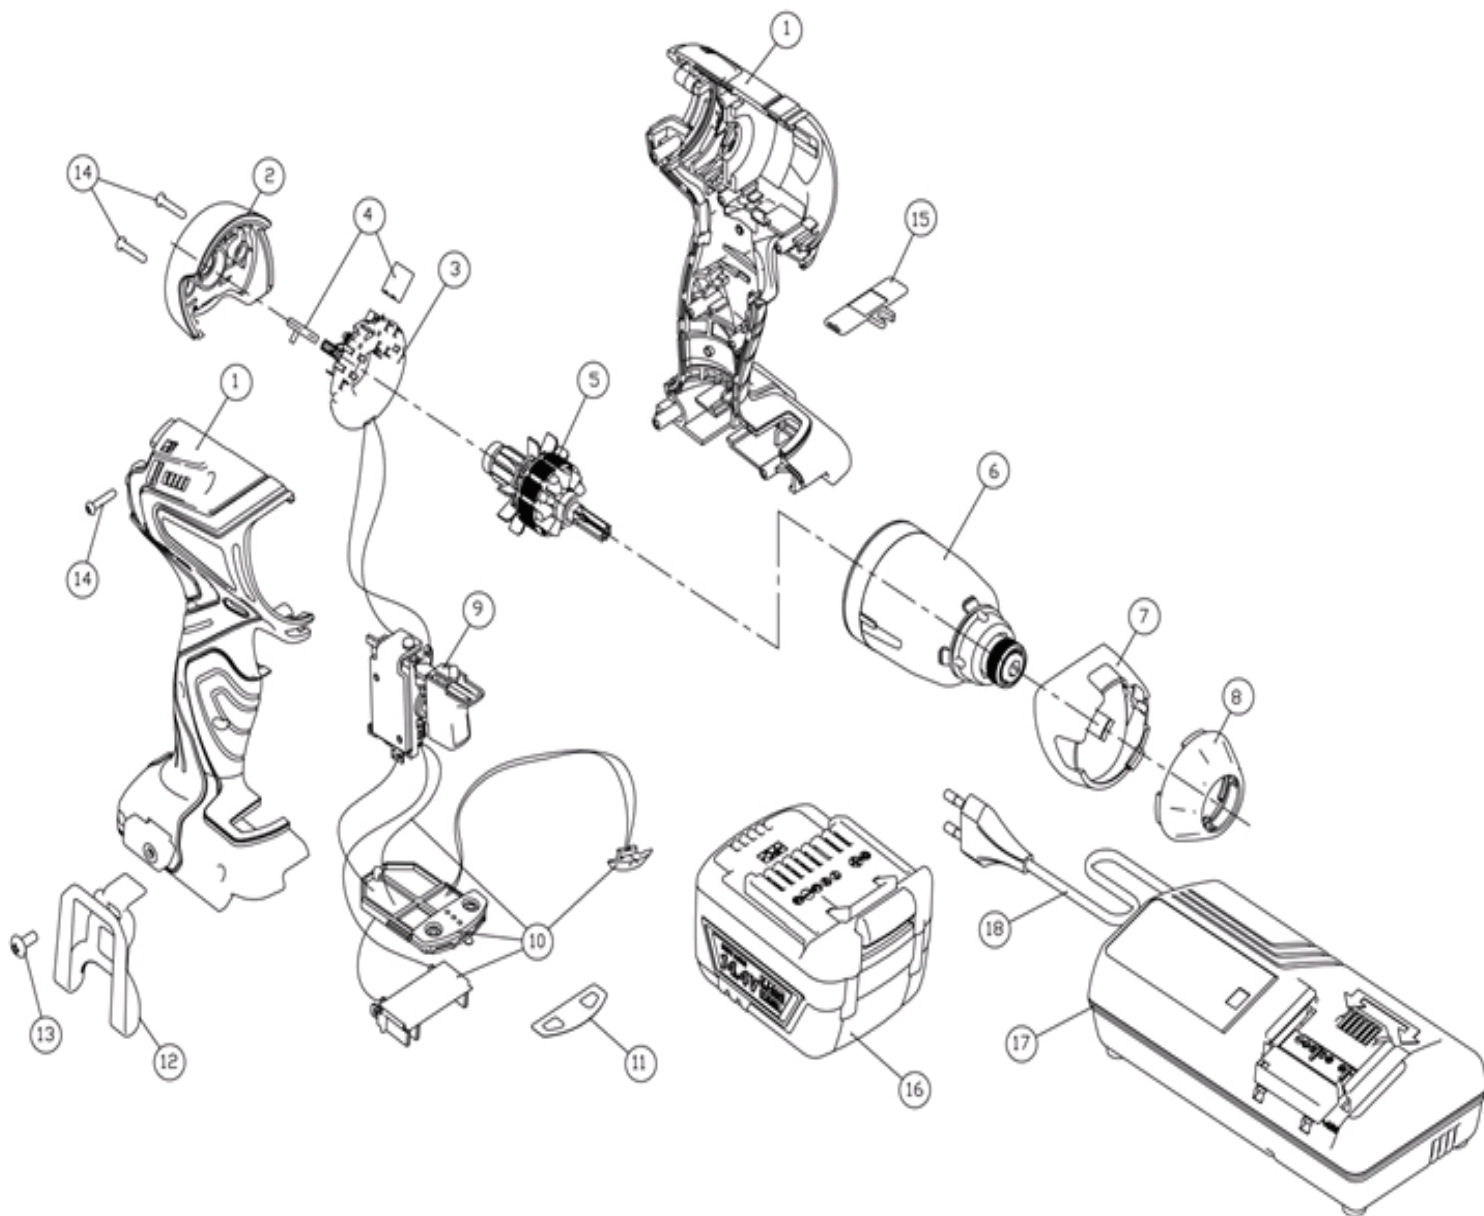

IMPACTO SIN CABLE
CORDLES IMPACT
IMPULSI A BATERIA
CHOCS SAN FIL
АККУМУЛЯТОРНАЯ ДРЕЛЬ

LISTA DE RECAMBIOS
SPARE LIST
LISTE DE DETACHEES
ELENCO LEI COMPONENTI
ЗАПЧАСТИ

SD18IL2

VERSIÓN: 0

3050

Right of modifications
Salvo modificaciones
Modification reservées
Con riserva di modifiche
Права на модификацию защищены

17724.7187

*** FELISATTI * IMPACTO SIN CABLE * CORDLES IMPACT * CHOCS SANS FIL *
 * IMPULSI A BATTERIA * АККУМУЛЯТОРНАЯ ДРЕЛЬ ***

3050

LISTA DE RECAMBIOS / SPARE PART LIST / LISTE PIECES DETACHEES/ ELENCO LEI COMPONENTI / ЗАПЧАСТИ

VERSION: 0

POS	CODIGO	DENOMINACION	DESCRIZIONE	ОПИСАНИЕ
1	177245701	Cubierta motor	Corpo motore	Корпус в сборе
2	170255613	Casquete	Cuffia Corpo Motore	Крышка корпуса двигателя
3	177245503	Portaescobillas	Portaspazolla	Щеткодержатель в сборе
4	170255612	Escobilla	Spazolla	Щетка электрическая
5	177245705	Inducido18V	Indotto 18V	Якорь в сборе
6	177245506	Cabecal engranajes	Coperchio di ingraggio	Редуктор в сборе
7	177245507	cubierta cabecal	Copertura corpo	Крышка редуктора
8	177245508	Retenedor	Protezione	Кожух
9	177245509	Interruptor	Interruttore	Выключатель
10	177245710	conector bateria	Connettore batteria	Пластина контактная
11	170255512	Indicador	Indice	Указатель
12	170255617	Clip gancho	gancio di clip	закрепить крюк
13	170255618	Tornillo M4x10	Vite M4x10	Винт М4х10
14	170255415	Tornillo 3x16	Vite 3x16	Винт 3х16
15	170255509	Palanca reversible	Leva reversibile	Кнопка реверса
16	177245716	Grupo Contrapeso 18V	Gruppo Equilibratore 18V	Батарея аккумуляторная 18V
17	170255515	Cargador 1h	Caricabatteria 1h	Устройство зарядное 1h
18	170255418	Cable toma corriente H03V	Cavo H03V	Шнур питания с вилкой H03V