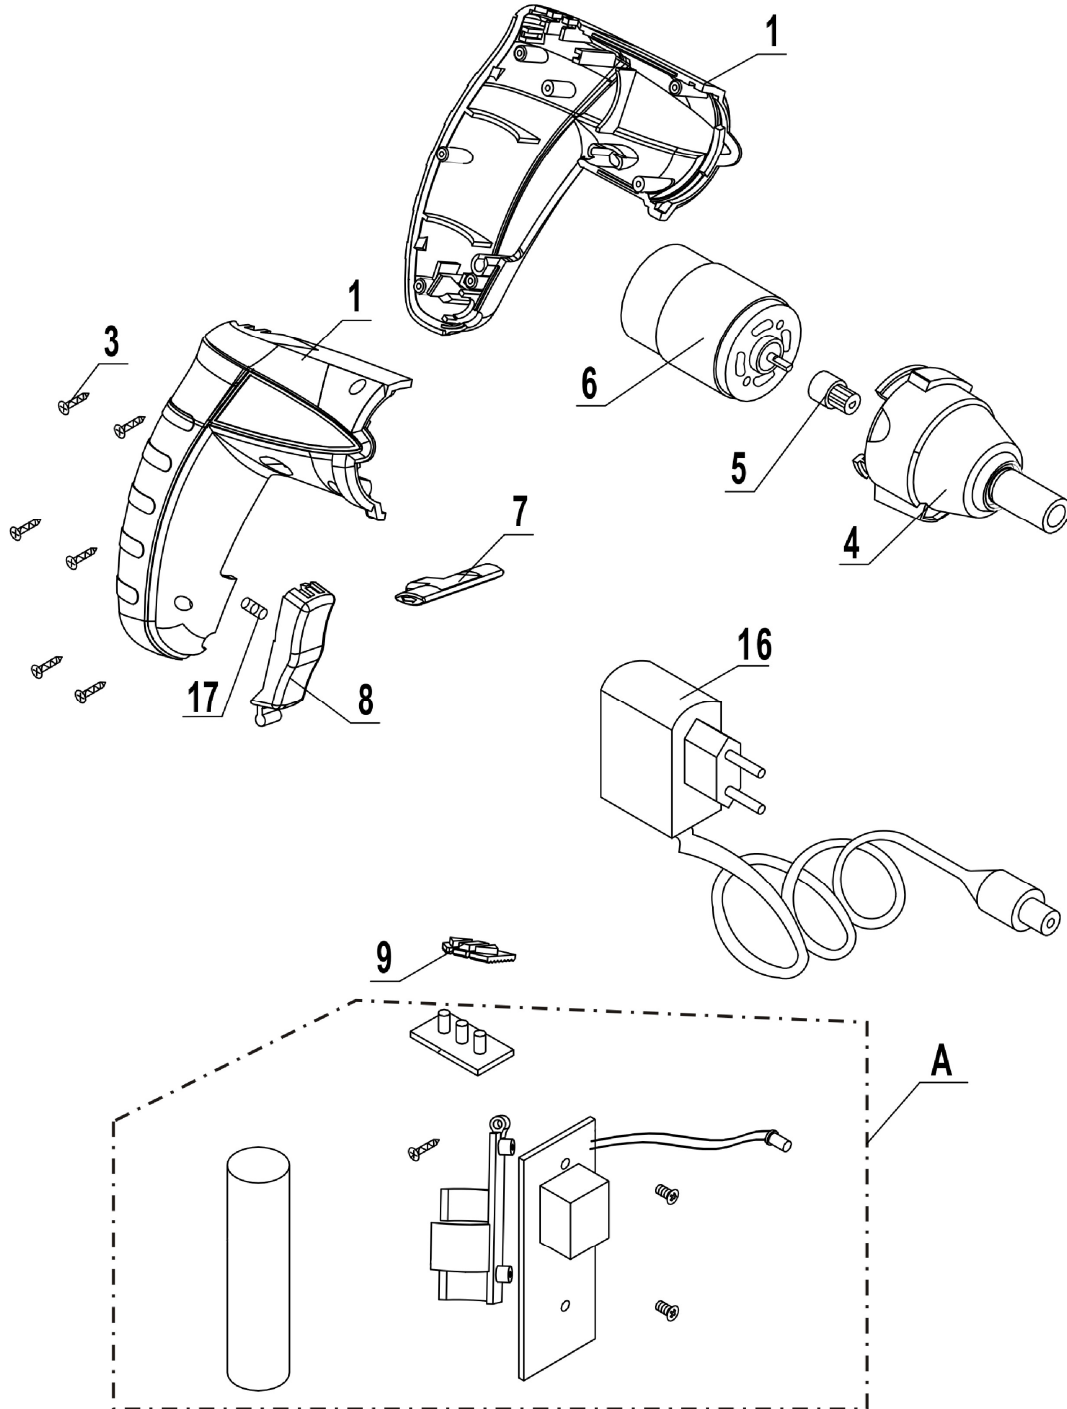

Right of modifications
Salvo modificaciones
Modification reservées
Con riserva di modifichè
Права на модификацию защищены

17724.7181