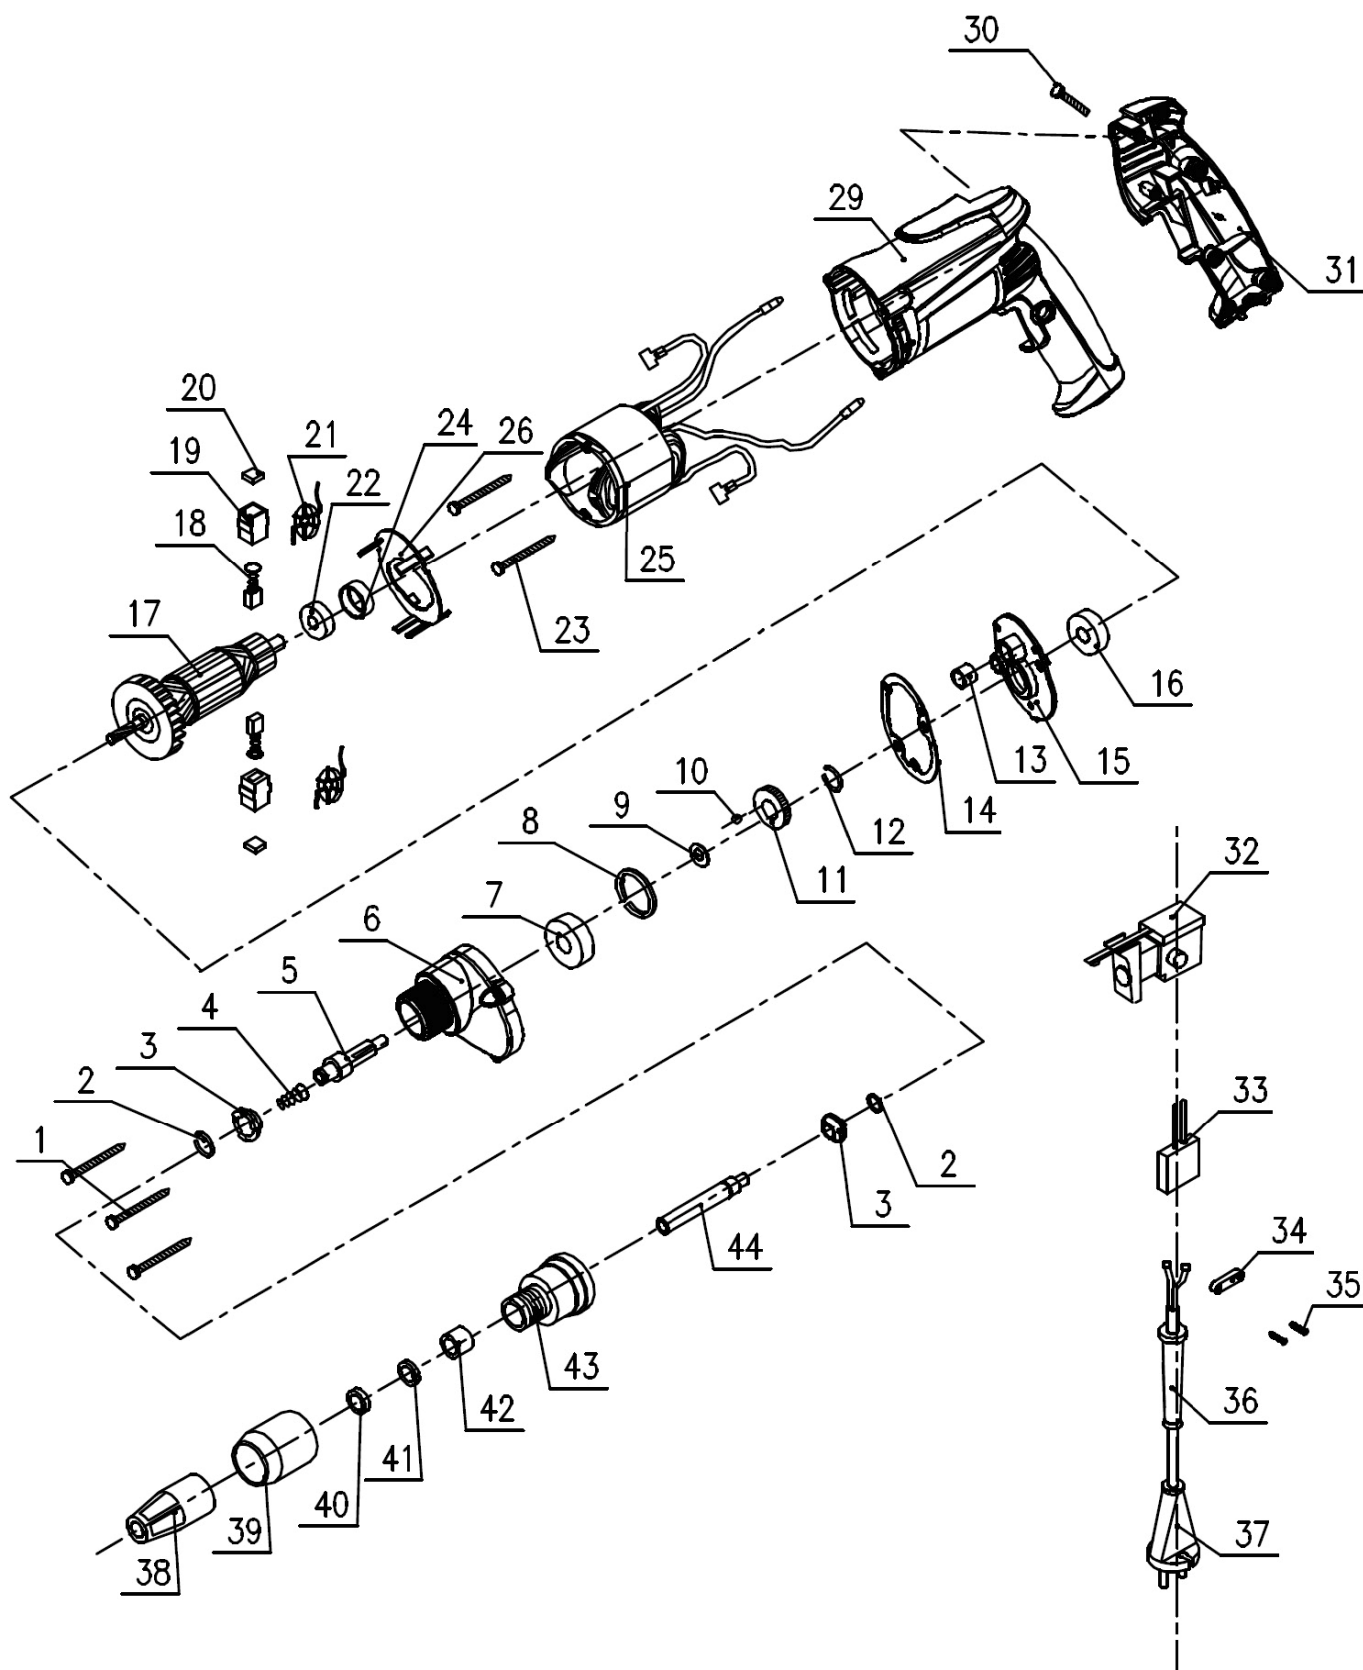

Right of modifications
Salvo modificaciones
Modification réservées
Con riserva di modifiche
Права на модификацию защищены

13710.7181