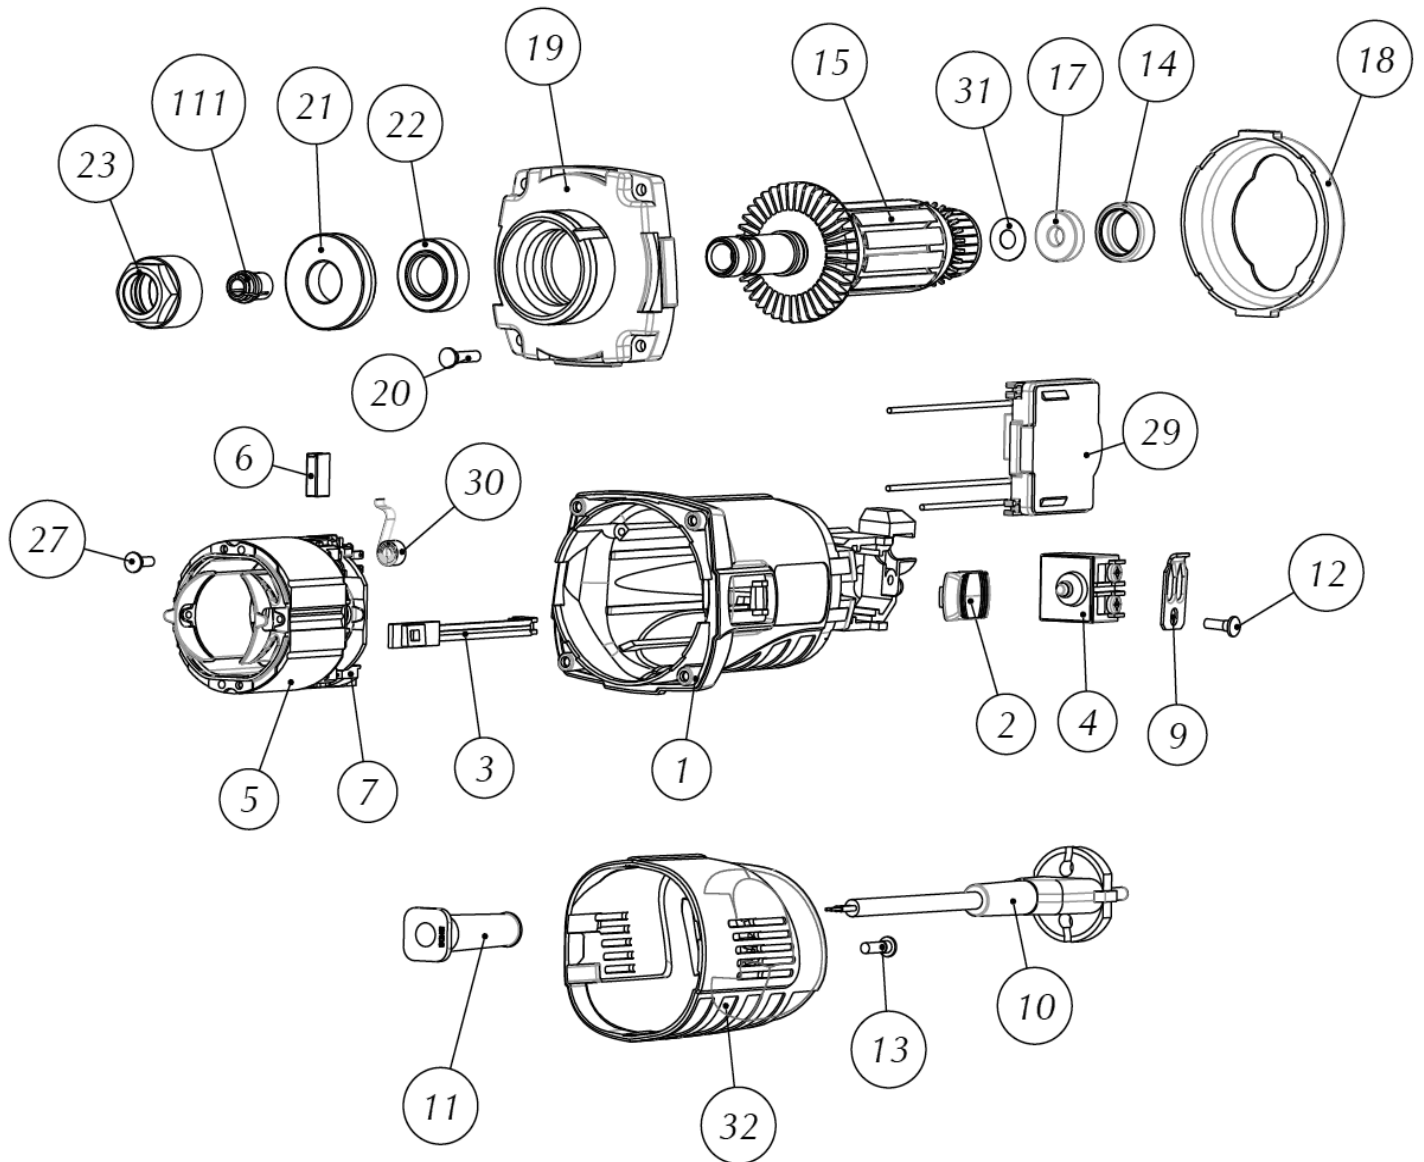

SG6/1000CE

VERSIÓN: 0

1380

*** FELISATTI * AMOLADORA RECTA * STRAIGHT GRINDER * MEULEUSE DROITE *
*MOLATRICI RECTILINEE * ПРЯМАЯ ШЛИФОВАЛЬНАЯ МАШИНА ***

1380

LISTA DE RECAMBIOS / SPARE PART LIST / LISTE PIECES DETACHEES/ ELENCO LEI COMPONENTI / ЗАПЧАСТИ

VERSION: 0

POS	CODIGO	DENOMINACION	DESCRIPTION	DENOMINATION
1	134531036	Cubierta motor roja	Red motor cover	Couvercle moteur rouge
2	134344025	Mando Interruptor negro	Switch control button	Bouton interrupteur
3	134344204	Palanca interruptor	Switch Arm	Levier interrupteur
4	763255021	Interruptor	Switch	Interrupteur
5	136059023	Estator 230V	Field 230V	Stator 230V
6A	130179071	Escobilla 4,8x10mm	Carbon Brush 4,8x10mm	Balai 4,8x10mm
6B	130179072	Escobilla Auto 4,8x10mm	Brush Auto 4,8x10mm	Balai Auto 4,8x10mm
7	134349116	Portaescobillas 4,8mm	Brush holder 4,8mm	Porte-balais 4,8mm
9	134134231	Brida fijar cable	Cable fastening clamp	Bride fixation câble
10	767554101	Cable red H05 2x1mm	Power cord H05 2x1mm	Cable prise courant H05 2x1mm
11	134314181	Manguito	Sleeve	Manchon
12	844820027	Tornillo torx TP3,5x14ZNG	Screw torx PZ 3,5x14 TP	Vis torx PZ 3,5x14 TP
13	844820048	Tornillo torx TP4x16ZNG	Screw torx TP4x16ZNG	Vis torx TP4x16ZNG
14	130131601	Anillo goma rodamiento 607	Ball bearing bushing 607	Baque caoutxouc 607
15	136059033	Inducido 230V	Armature 230V	Induit 230V
17	712060726	Rodamiento 607-ZZ	Ball bearting 607-ZZ	Roulement 607-ZZ
18	134342611	Guia aire	Air guide	Guide d'air
19	132141013	Cabezal rojo	Red gear box	Carter rouge
20	844820050	Tornillo torx TP4x20ZNG	Screw torx PZ 4x20 TP	Vis torx PZ 4x20 TP
21	136043381	Tapagrasas delantero	Front grease cover	Couvercle grasse
22	136043371	Tapagrasas rodamiento	Bearing grease cover	Couvercle grasse roulement
23	136047413	Tuerca pinza	Collet nut	Écrou pince
27	849140137	Tornillo DIN RF87T 3x12	Screw DIN RF87T 3x12	Vis DIN RF87T 3x12
29	763575099	Regulador 230V	Speed control 230V	Regulateur 230V
30	134312251	Muelle Escobilla	Brush Spring	Ressort Balai
31	870800716	Arandela 7x16x0,2mm	Washer 7x16x0,2mm	Rondelle 7x16x0,2mm
32	134531062	Casquete Negro	Black cover	Couvercle noire
111A	136057431	Pinza 6mm	Collet 6mm	Pince 6mm
111B	136057433	Pinza 8mm	Collet 8mm	Pince 8mm
		ACCESORIOS	ACCESSORIES	ACCESSOIRES
	136005221	Llave 13mm.	Wrench 13mm.	Clé 13mm.
	915140000	Llave fija 17mm	Wrench 17mm.	Clé 17mm.