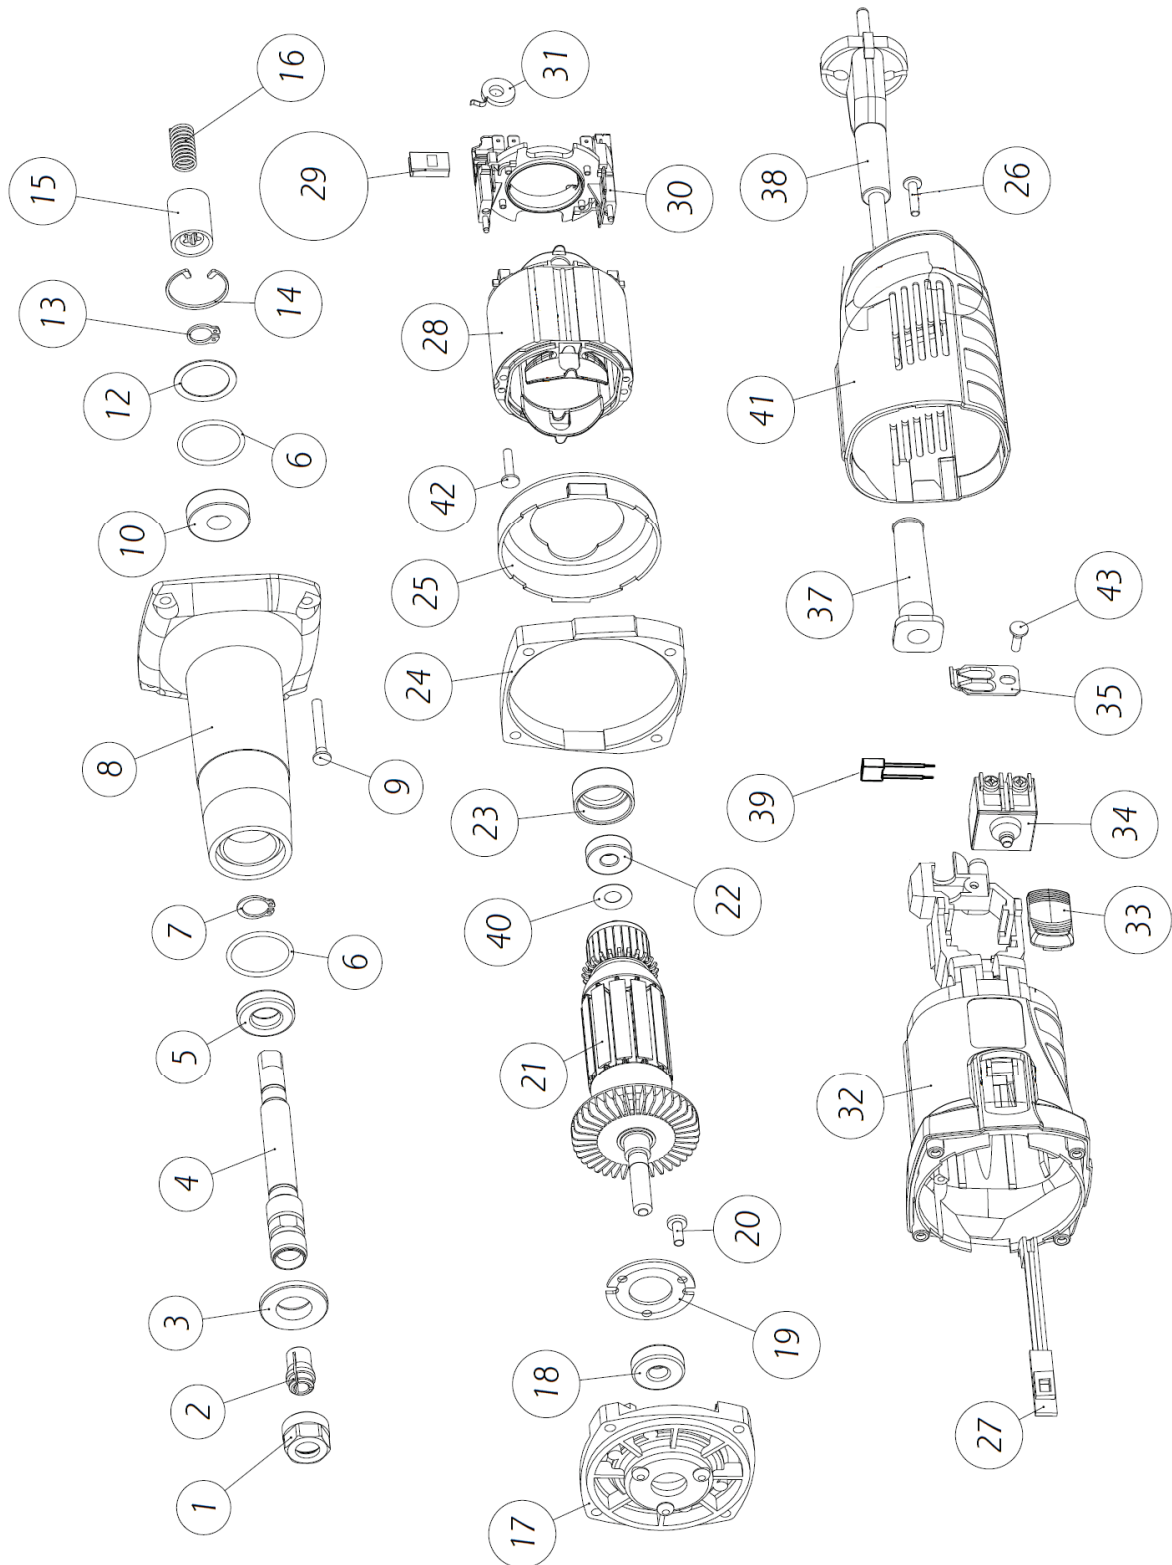

FELISATTI®

AMOLADORA RECTA
STRAIGHT GRINDER
MEULEUSE DROITE
MOLATRICI RECTILINEE
ПРЯМАЯ ШЛИФОВАЛЬНАЯ МАШИНА

LISTA DE RECAMBIOS
SPARE LIST
LISTE DE DETACHEES
ELENCO LEI COMPONENTI
ЗАПЧАСТИ

SG6/500

VERSIÓN: 0

1390

Right of modifications
Salvo modificaciones
Modification réservées
Con riserva di modifiche
Права на модификацию защищены

13213.7174