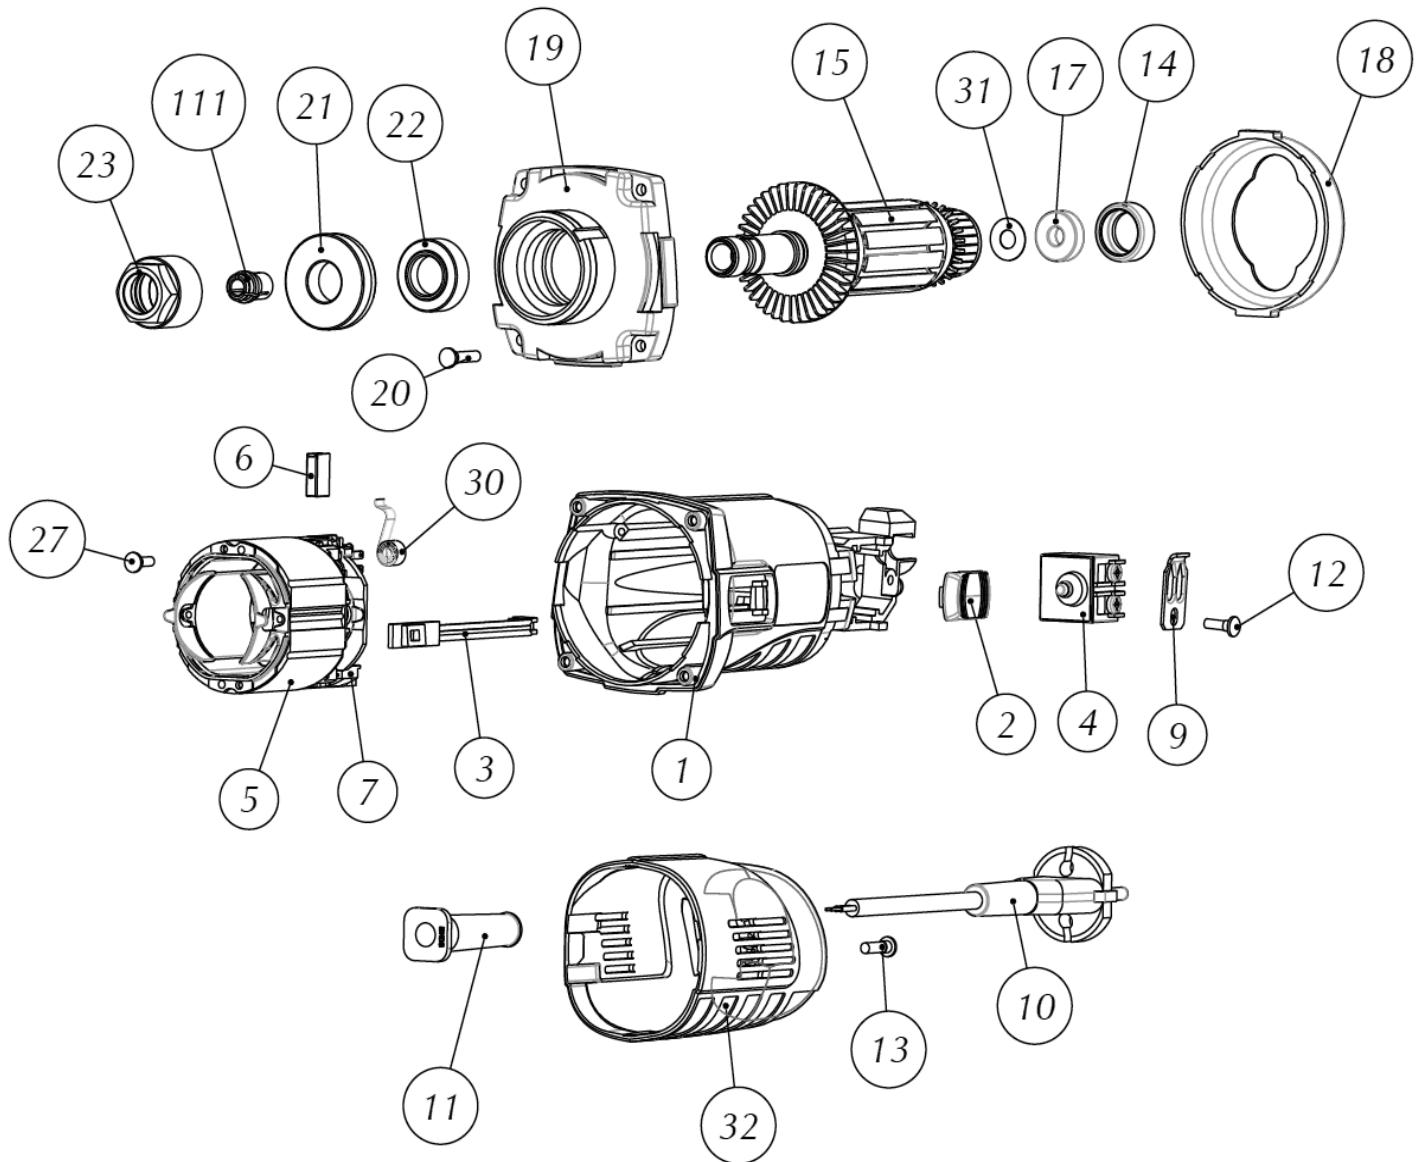

SG6/750

VERSIÓN: 0

1370

*** FELISATTI * AMOLADORA RECTA * STRAIGHT GRINDER * MEULEUSE DROITE *
*MOLATRICI RECTILINEE * ПРЯМАЯ ШЛИФОВАЛЬНАЯ МАШИНА ***

1370

LISTA DE RECAMBIOS / SPARE PART LIST / LISTE PIECES DETACHEES/ ELENCO LEI COMPONENTI / ЗАПЧАСТИ

VERSION: 0

POS	CODIGO	DENOMINACION	DESCRIPTION	DENOMINATION
1	134341041	Cubierta motor roja	Red cover	Couvercle Moteur
2	134344025	Mando Interruptor negro	Switch control button	Bouton interrupteur
3	134344203	Palanca interruptor	Switch lever	Levier interrupteur
4	763255022	Interruptor con condesador	Swicth with condenser	Interrupteur avec condenser
5	132129023	Estator 230V	Field 230V	Stator 230V
6	130179071	Escobilla 4,8x10mm	Carbon Brush 4,8x10mm	Balai 4,8x10mm
7	134349116	Portaescobillas 4,8mm	Brush holder 4,8mm	Porte-balais 4,8mm
9	134134231	Brida fijar cable	Cable fastening clamp	Bride fixation câble
10	767554101	Cable red H05 2x1mm	Power cord H05 2x1mm	Cable prise courant H05 2x1mm
11	134314181	Manguito	Sleeve	Manchon
12	844820027	Tornillo torx TP3,5x14ZNG	Screw torx PZ 3,5x14 TP	Vis torx PZ 3,5x14 TP
13	844820048	Tornillo torx TP4x16ZNG	Screw torx TP4x16ZNG	Vis torx TP4x16ZNG
14	130131601	Anillo goma rodamiento 607	Ball bearing bushing 607	Baque caoutouc 607
15	136049033	Inducido 230V	Armature 230V	Induit 230V
17	712060726	Rodamiento 607-ZZ	Ball bearting 607-ZZ	Roulement 607-ZZ
18	134342611	Guia aire	Air guide	Guide d'air
19	132141013	Cabecal rojo	Red gear box	Carter rouge
20	844820050	Tornillo torx TP4x20ZNG	Screw torx PZ 4x20 TP	Vis torx PZ 4x20 TP
21	136043381	Tapagrasas delantero	Front grease cover	Couvercle grasse
22	136043371	Tapagrasas rodamiento	Bearing grease cover	Couvercle grasse roulement
23	136047413	Tuerca pinza	Collet nut	Écrou pince
27	849140137	Tornillo DIN RF87T 3x12	Screw DIN RF87T 3x12	Vis DIN RF87T 3x12
30	134312251	Muelle Escobilla	Brush Spring	Ressort Balai
31	870800716	Arandela 7x16x0,2mm	Washer 7x16x0,2mm	Rondelle 7x16x0,2mm
32	134341063	Casquete negro	Black cover	Couvercle noire
111A	136057431	Pinza 6mm	Collet 6mm	Pince 6mm
111B	136057433	Pinza 8mm	Collet 8mm	Pince 8mm
		ACCESORIOS	ACCESSORIES	ACCESSOIRES
	136005221	Llave 13mm.	Wrench 13mm.	Clé 13mm.
	915140000	Llave fija 17mm	Wrench 17mm.	Clé 17mm.