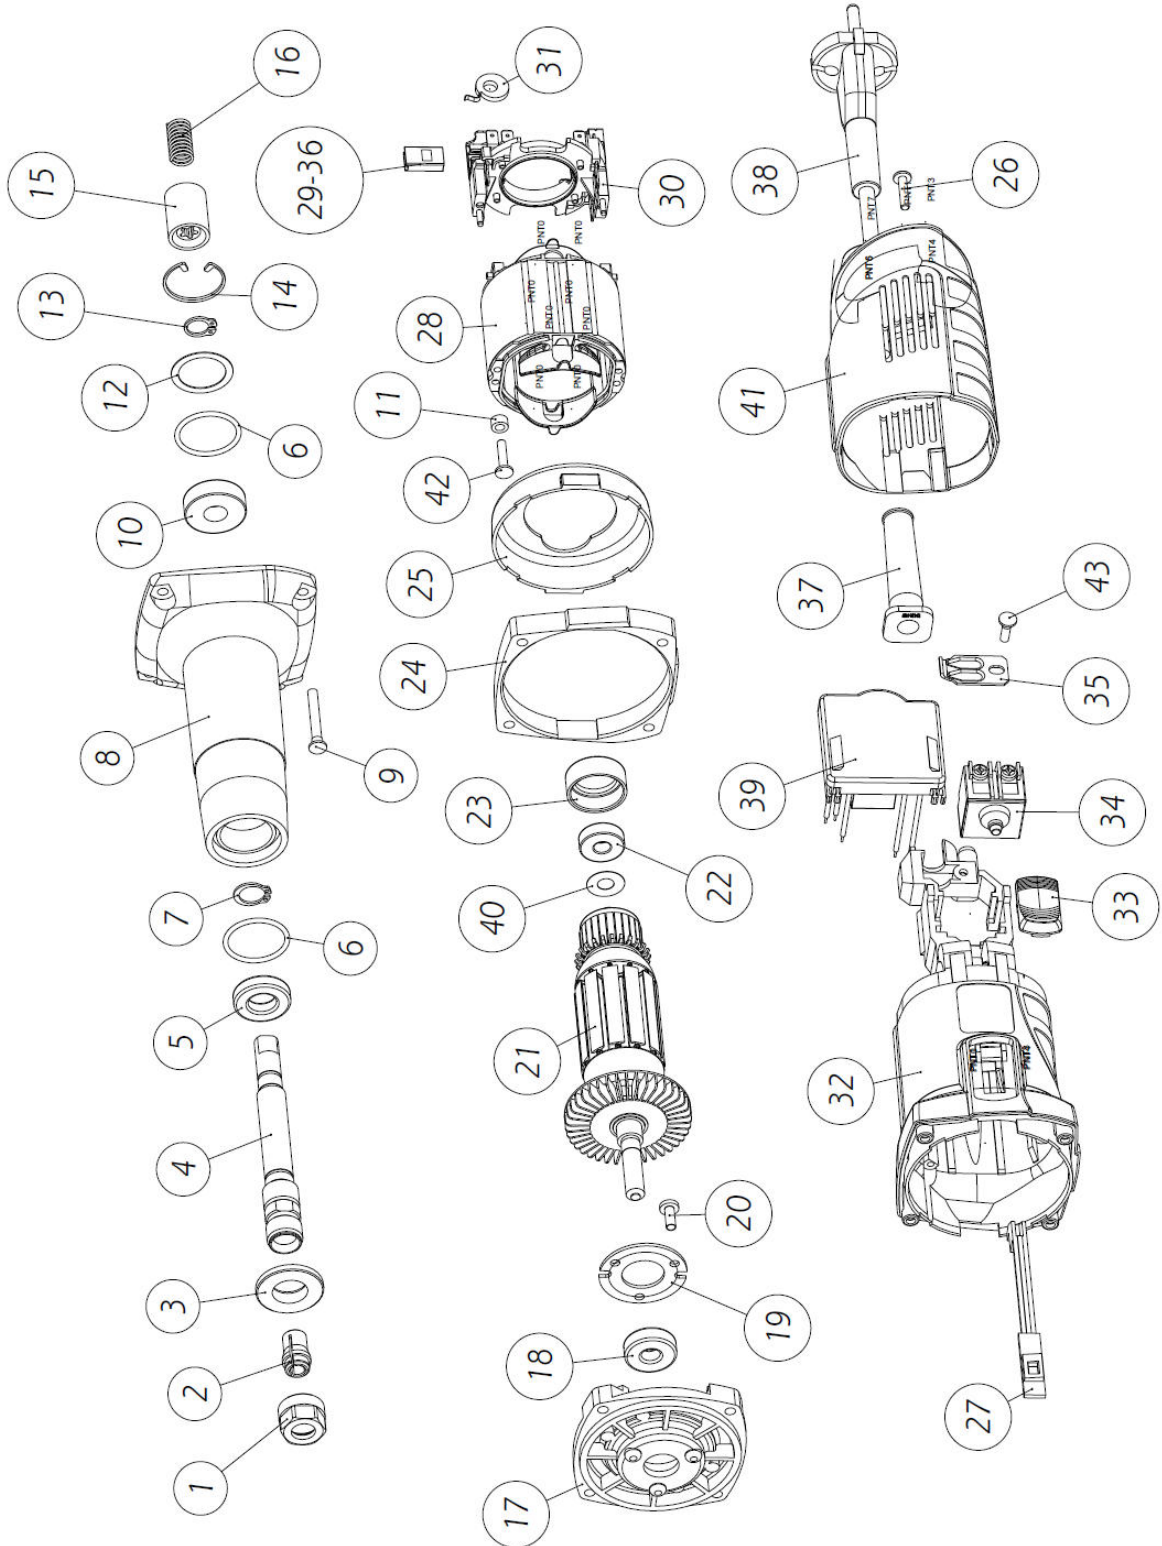

SGF600CE

VERSION: 0

1010

*** FELISATTI * AMOLADORA RECTA * STRAIGHT GRINDER * MEULEUSE DROITE *
*MOLATRICI RECTILINEE * ПРЯМАЯ ШЛИФОВАЛЬНАЯ МАШИНА ***

1010

LISTA DE RECAMBIOS / SPARE PART LIST / LISTE PIECES DETACHEES/ ELENCO LEI COMPONENTI / ЗАПЧАСТИ

VERSION: 0

POS	CODIGO	DENOMINACION	DESCRIPTION	DENOMINATION
1	136047413	Tuerca pinza	Collet nut	Écrou pince
2A	136057431	Pinza 6mm	Collet 6mm	Pince 6mm
2B	136057433	Pinza 8mm	Collet 8mm	Pince 8mm
3	136001302	Anillo obturador	Obturation ring	Aneau obturateur
4	132113015	Eje Portapinza	Spindle	Broche
5	712900002	Rodamiento 61901-ZZ	Ball Bearing 61901-ZZ	Roulement 61901-ZZ
6	742102420	Anillo junta OR 24x2	O-ring OR 24x2	Joint OR 24x2
7	875101012	Anillo seg. 12X1 DIN471	Safety ring 12x1	Anneau securitée 12x1
8	132131011	Cabezal de aluminio	Aluminium gear box	Carter aluminum
9	844820055	Tornillo torx TP 4x35	Screw torx TP 4x35	Vis torx TP 4x35
10	712000026	Rodamiento 6000-ZZ	Ball bearing 6000-ZZ	Roulement 6000-ZZ
11	134341721	Casquillo tornillo estator	Bushing	Douille
12	870812026	Arandela 20x26x0,5mm	Washer 20x26x0,5mm	Rondelle 20x26x0,5mm
13	875101010	Anillo Seg.10x1 DIN471	Safety ring 10x1 DIN-471	Anneau seguritee 10x1 DIN-471
14	876001026	Anillo Seg. 26x1,2 DIN-472	Safety ring 26x1'2 DIN472	Anneau securitée 26x1'2 DIN472
15	132113543	Magrana Arrastre	Roller	Rouleau
16	757000800	Muelle	Spring	Ressort
17	132131021	Plato Rojo	Red plate	Plateau rouge
18	712060855	Rodamiento 608-2RS	Bearing 608-2RS	Roulement 608-2RS
19	132111311	Tapa rodamiento	Bearing cover	Couvercle roulement
20	844800045	Tornillo 4x10TP	Screw 4x10TP	Vis 4x10TP
21	132139043	Inducido 230V	Armature 230V	Induit 230V
22	712060726	Rodamiento 607-ZZ	Ball bearting 607-ZZ	Roulement 607-ZZ
23	130131601	Anillo goma rodamiento 607	Ball bearing bushing 607	Baque caoutxouc 607
24	132133851	Suplemento cubierta rojo	Red Cover supplement	Supplément couvercle rouge
25	134342611	Guia aire	Air guide	Guide d'air
26	844820028	Tornillo 3,5x16 TP	Screw 3,5x16 TP	Vis 3,5x16 TP
27	134364201	Palanca Cubierta Corta	Covered handle short	Court levier couvert
28	132139023	Estator 230V	Field 230V	Stator 230V
29	130179071	Escobilla 4,8x10mm	Carbon Brush 4,8x10mm	Balai 4,8x10mm
30	134349116	Portaescobillas 4,8mm	Brush holder 4,8mm	Porte-balais 4,8mm
31	134312251	Muelle Escobilla	Brush Spring	Ressort Balai
32	134361033	Cubierta Motor	Housing	Couvercle moteur
33	134344025	Mando Interruptor negro	Switch control button	Bouton interrupteur
34	763255021	Interruptor	Switch	Interrupteur
35	134134231	Brida fijar cable	Cable fastening clamp	Bride fixation câble
36	130179072	Escobilla Auto 4,8x10mm	Brush Auto 4,8x10mm	Balai Auto 4,8x10mm
37	134314181	Manguito	Sleeve	Manchon
38	767554101	Cable red H05 2x1mm	Power cord H05 2x1mm	Cable prise courant H05 2x1mm
39	763575069	Regulador 230V	Speed control 230V	Regulateur 230V
40	870800716	Arandela 7x16x0,2	Washer 7x16x0,2	Rondelle 7x16x0,2
41	134531062	Casquete Negro	Black cover	Couvercle noire
42	844820013	Tornillo TP 3x16 ZN	Screw TP 3x16 ZN	Vis TP 3x16 ZN
43	844820027	Tornillo torx TP3,5x14ZNG	Screw PZ 3,5x14 TP	Vis PZ 3,5x14 TP
		ACCESORIOS	ACCESSORIES	ACCESSOIRES
	136005221	Llave 13mm.	Wrench 13mm.	Clé 13mm.
	104605221	Llave 17mm.	Wrench 17mm.	Clé 17mm.