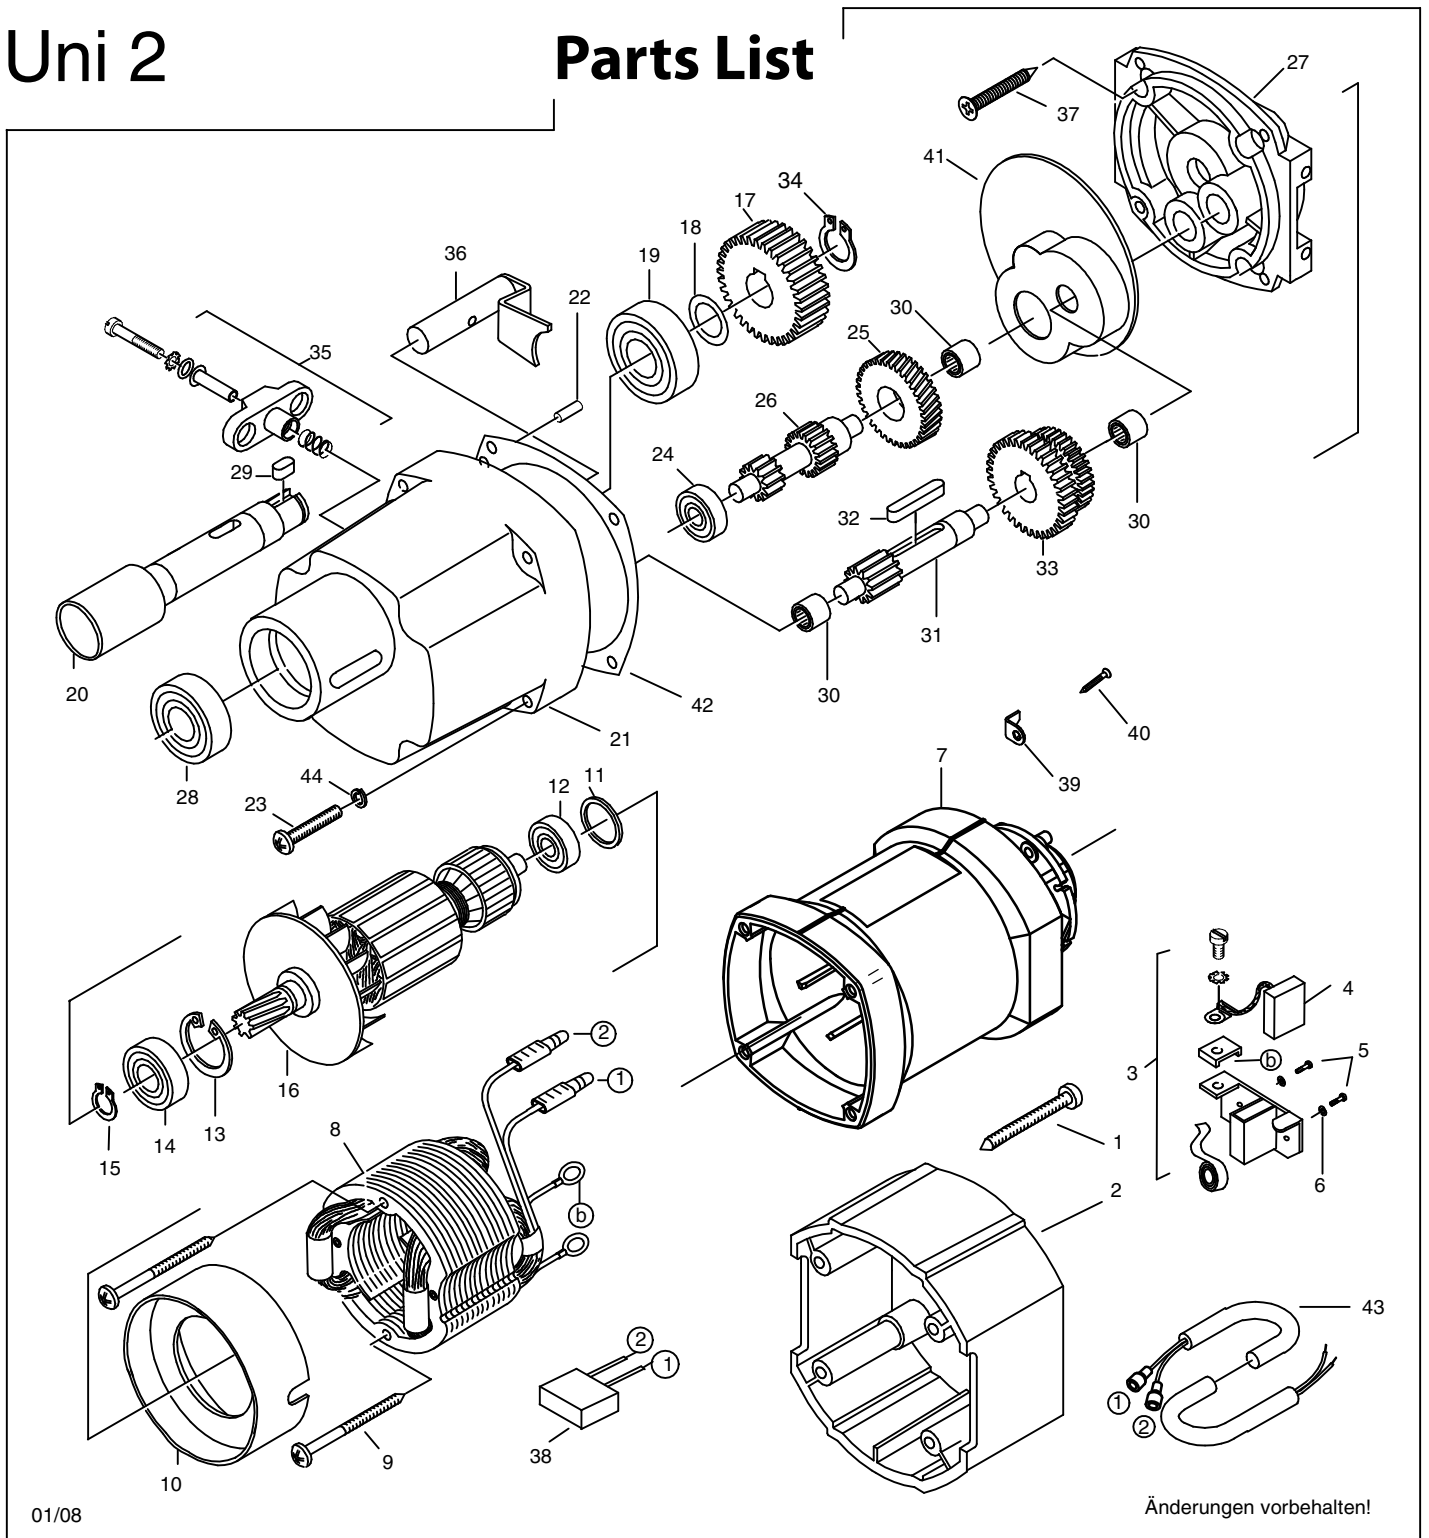

Uni 2

Parts List

01/08

Änderungen vorbehalten!

UNI 2 (Forward/Reverse) Parts List

UNI II - 230V/110V

ITEM No	DESCRIPTION	No:	UDCE STOCK CODE	ITEM No	DESCRIPTION	No:	UDCE STOCK CODE
1	Self tapping screw HC4.8x50	80201284	EIB157	23	Screw	80201206	EIB037
2	Drill Cap (non var spd)	74222240	EIB028	24	608 Bearing	*****	UDC009
3	Complete brush holder	80201196	EIB035B	25	Spur Gear	7132A470	EIB006
4	Carbon brush (SINGLE)	80700013	EIB046A	26	Twin Geared Shaft	71323500	EIB007
5	Screw ZM4x12	80201180	EIB173	27	Gear Plate	74222610	EIB027
6	Washer B4	80201385	EIB172	28	6904 Bearing	*****	UDC019
7	Motor Housing	7122A200	EIB051B	29	Key A5x5x12	80200601	EIB034
8	Field Coil 240V	74222150	EIB056C-2	30	HK0810 Bearing	*****	UDC020
8	Field Coil 110V	74223150	EIB056C-1	31	Trailer Gear	71223460	EIB050
9	Self tapping screw C3.9 x 60	80201266	EIB038	32	Key A5x5x28	80200602	EIB034
10	Fan Cover	71323140	EIB001	33	Double Gear	71323440	EIB005
11	O-Ring	83000036	EIB048	34	Circlip Ext 15mm	80201322	EIB040
12	608 z Bearing	*****	UDC009	35	Gera Change Assembly	71540545	EIB017
13	Circlip 28/1.2	80201333	EIB042	36	Gear Lever	71323520	EIB008
14	6001 2Z Bearing	*****	UDC002	37	C/SK screw	80201296	EIB084
15	Circlip 11/1	80201320	EIB143	38	Supressor	80500010	EIB156
16	Armature 240V	7122A100	EIB052-4	39	Cable Clip	80600164	EIB085
16	Armature 110V	7122D100	EIB052-1	40	Screw HC 2.9 x 13	80201252	EIB196
17	Main Drive Gear	71323430	EIB004	41	Gear Plate Shield	80900119	EIB083
18	washer 15/22 x 0.2	80200502	EIB061	42	Gear Box Gasket	82000054	EIB086
19	6203 Bearing	*****	UDC014	43	Cable	74322340	*****
20	Spindle MT2	71323420	EIB003	44	Spring Washer 5mm	80201302	EIB087
21	Gear Box	74222400	EIB002				
22	Dowel 4 x 12	80200582	EIB179				