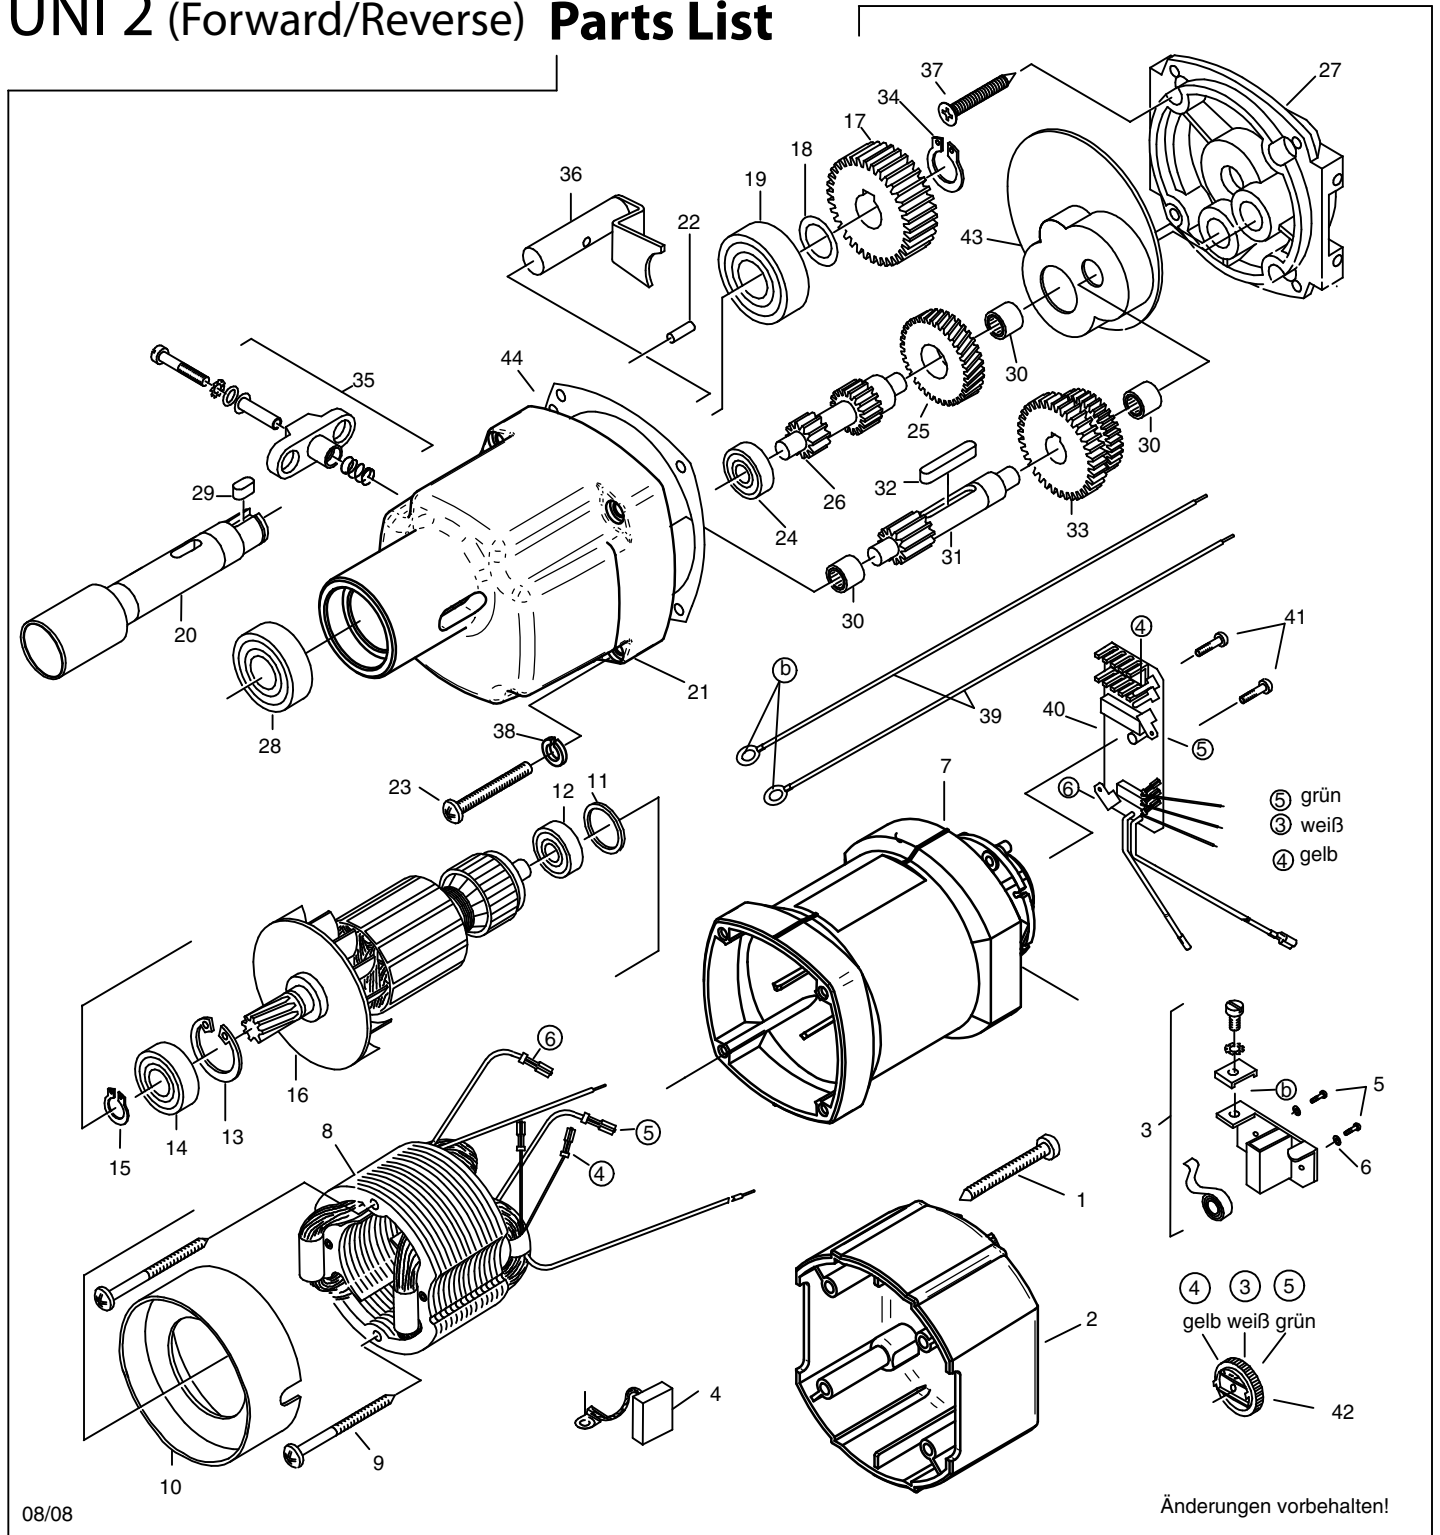

Uni 2

Parts List

01/08

Änderungen vorbehalten!

UNI 2 (Forward/Reverse) Parts List

UNI II - 230V/110V

ITEM No	DESCRIPTION	No:	UDCE STOCK CODE	ITEM No	DESCRIPTION	No:	UDCE STOCK CODE
1	Self tapping screw HC4.8x50	80201284	EIB157	23	Screw	80201206	EIB037
2	Drill Cap (non var spd)	74222240	EIB028	24	608 Bearing	*****	UDC009
3	Complete brush holder	80201196	EIB035B	25	Spur Gear	7132A470	EIB006
4	Carbon brush (SINGLE)	80700013	EIB046A	26	Twin Geared Shaft	71323500	EIB007
5	Screw ZM4x12	80201180	EIB173	27	Gear Plate	74222610	EIB027
6	Washer B4	80201385	EIB172	28	6904 Bearing	*****	UDC019
7	Motor Housing	7122A200	EIB051B	29	Key A5x5x12	80200601	EIB034
8	Field Coil 240V	74222150	EIB056C-2	30	HK0810 Bearing	*****	UDC020
8	Field Coil 110V	74223150	EIB056C-1	31	Trailer Gear	71223460	EIB050
9	Self tapping screw C3.9 x 60	80201266	EIB038	32	Key A5x5x28	80200602	EIB034
10	Fan Cover	71323140	EIB001	33	Double Gear	71323440	EIB005
11	O-Ring	83000036	EIB048	34	Circlip Ext 15mm	80201322	EIB040
12	608 z Bearing	*****	UDC009	35	Gera Change Assembly	71540545	EIB017
13	Circlip 28/1.2	80201333	EIB042	36	Gear Lever	71323520	EIB008
14	6001 2Z Bearing	*****	UDC002	37	C/SK screw	80201296	EIB084
15	Circlip 11/1	80201320	EIB143	38	Supressor	80500010	EIB156
16	Armature 240V	7122A100	EIB052-4	39	Cable Clip	80600164	EIB085
16	Armature 110V	7122D100	EIB052-1	40	Screw HC 2.9 x 13	80201252	EIB196
17	Main Drive Gear	71323430	EIB004	41	Gear Plate Shield	80900119	EIB083
18	washer 15/22 x 0.2	80200502	EIB061	42	Gear Box Gasket	82000054	EIB086
19	6203 Bearing	*****	UDC014	43	Cable	74322340	*****
20	Spindle MT2	71323420	EIB003	44	Spring Washer 5mm	80201302	EIB087
21	Gear Box	74222400	EIB002				
22	Dowel 4 x 12	80200582	EIB179				