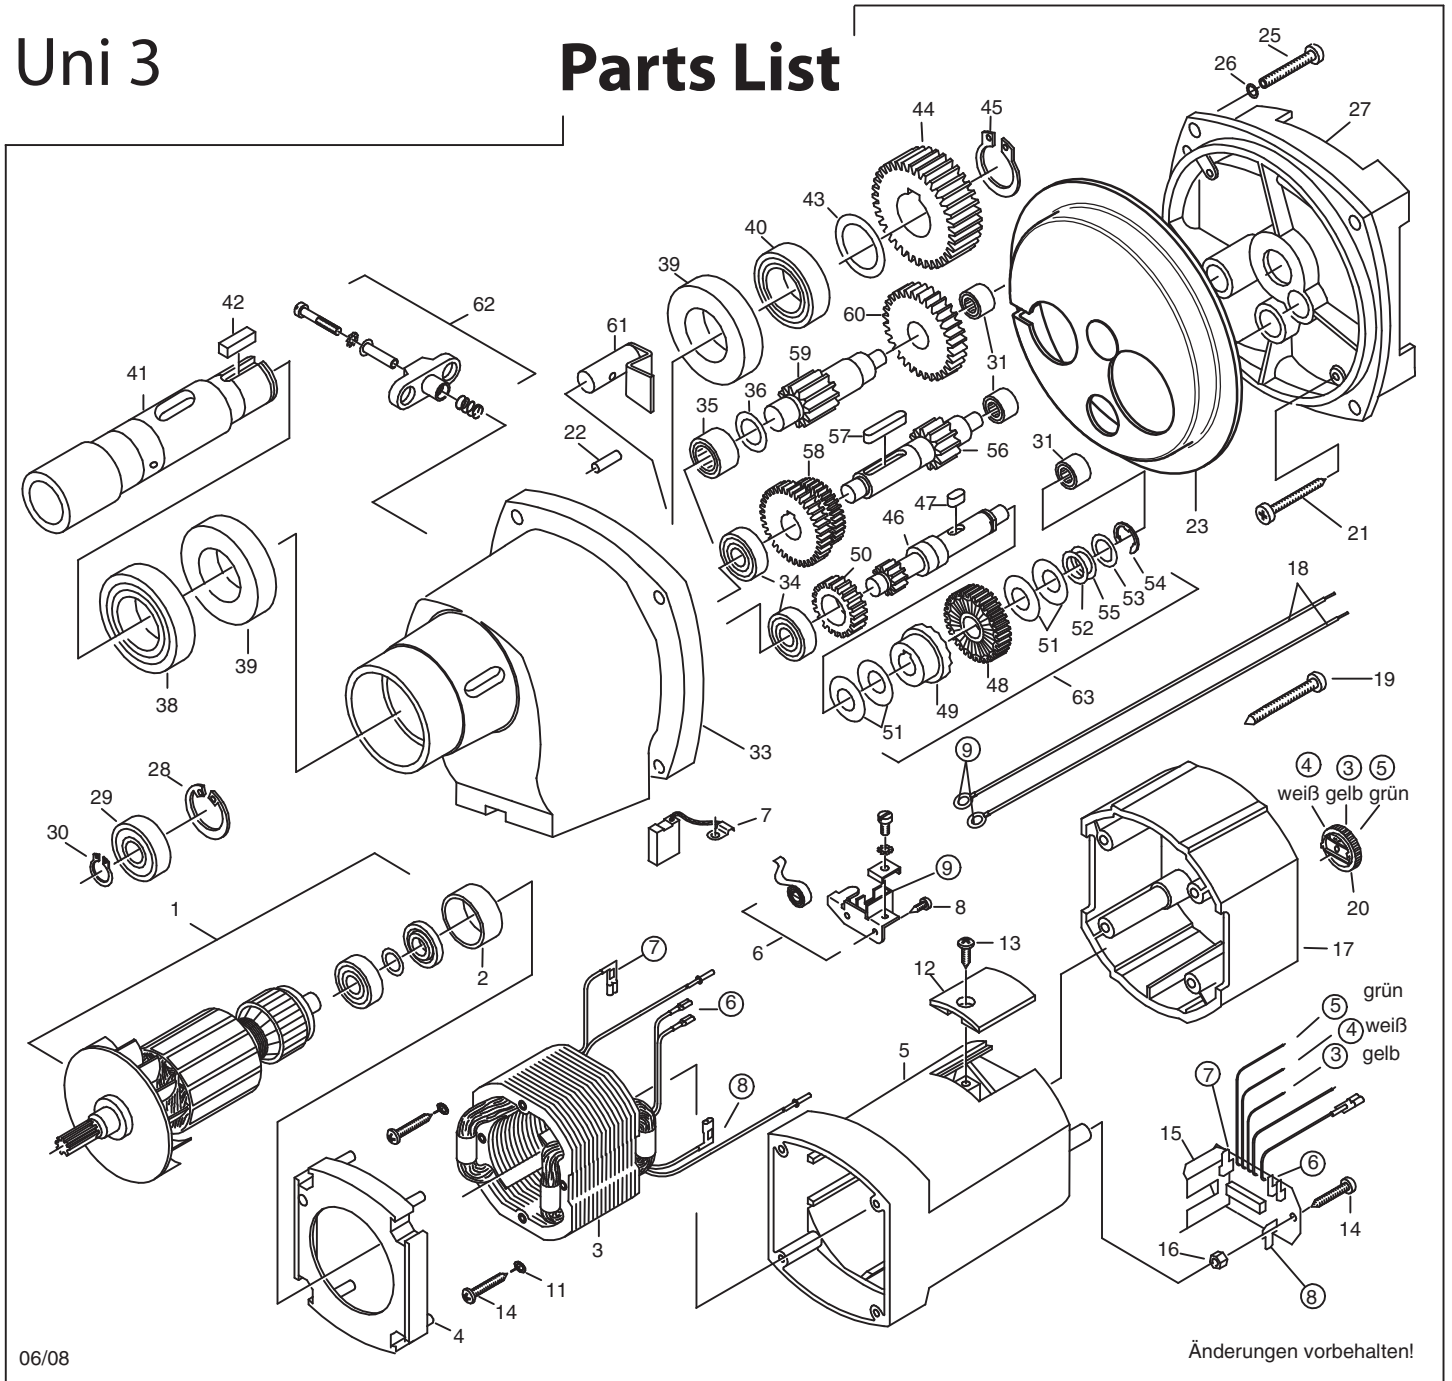

Uni 3

Parts List

06/08

Änderungen vorbehalten!

UNI 3 - 230V/110V ()

ITEM No	DESCRIPTION	No:	UDCE STOCK CODE	ITEM No	DESCRIPTION	No:	UDCE STOCK CODE
1	ARMATURE 230V - worm drive	74322100	EIB058-2	33	GEAR BOX HOUSING	74324400	EIB031
1	ARMATURE 110V - worm drive	74324100	EIB058-1	34	BEARING '6000'	*****	UDC001
2	ARMATURE BEARING CAP	83000031	EIB194	35	'RNA 4900' NEEDLE BEARING	*****	UDC021
3	FIELD COIL 230V	73320150	EIB054-2	36	'RNA 4900' WASHER	71540517	EIB163
3	FIELD COIL 110V	73329150	EIB054-1	37	*****	*****	*****
4	FAN COVER	73320140	EIB018	38	BERAING '6006 2RS'	*****	UDC007
5	MOTOR HOUSING	80900069	EIB019	39	SEAL '30X47X7'	83000039	EIB049
6	BRUSH HOLDER	80201199	EIB036	40	BEARING '6005 2RS'	*****	UDC006
7	CARBON BRUSH	80700019	EIB047	41	SPINDLE	74322420	EIB030
8	*****	*****	*****	42	KEY 'B6X6X20	80200606	EIB164
9	*****	*****	*****	43	COMPRESSOR RING 32/35X0.1	80200512	EIB165
10	SCREW HC 2.9X13	80201252	EIB196	44	MAIN GEAR	71540430	EIB016
11	SPRING WASHER S6	80201362	EIB197	45	CIRCLIP 24/1.2	80201326	EIB041
12	BRUSH COVER	80900073	EIB020	46	TRAILER GEAR 1	71521490	EIB011
13	SCREW HC 4.2X13	80201270	EIB154	47	KEY	71540495	EIB146
14	SCREW HC 4.2X25	80201273	EIB155	48	CLUTCH GEAR - WORM DRIVE	7752A550	EIB060
15	UNI 3 CIRCUIT BOARD 230V	74322280	EIB059-2	49	CLUTCH COUPLING	71540560	EIB015
15	UNI 3 CIRCUIT BOARD 110V	74324280	EIB059-1	50	INTER GEAR 28 Z	71521470	EIB141
16	M5 PLASTIC NUT	80201295	EIB151	51	WASHER '28X12.2X1'	80200713	EIB147
17	DRILL CAP	74322240	EIB029	52	WASHER '12/18X0.5	80200503	EIB148
18	SUPPRESSOR	80500010	EIB156	53	THRUST WASHER	85000004	EIB150
19	SCREW HC 4.8X50	80201284	EIB157	54	CIRCLIP '9'	80201361	EIB149
20	SPEED CONTROL KNOB	80500002	EIB045B	55	THRUST WASHER '12.1X18X1'	85000003	EIB144
21	SCREW HC 4.8X45	80201267	EIB158	56	TRAILER GEAR 2	71521500	EIB012
22	LOCATING DOWEL 5X12	80200584	EIB159	57	KEY 'ASX5X28	80200602	EIB034
23	GEAR PLATE SHIELD	80900111	EIB082	58	DOUBLE GEAR	71521440	EIB009
24	*****	*****	*****	59	TRAILER GEAR 3	71521510	EIB013
25	SCREW M6X20	80201124	EIB160	60	SPUR GEAR	71521480	EIB010
26	WASHER A6	80201303	EIB161	61	GEAR LEVER	71521520	EIB195
27	GEAR PLATE	74324610	EIB032	62	GEAR LEVER ASSEMBLY	71540545	EIB017
28	CIRCLIP 32/1.2	80201351	EIB043				
29	BEARING '6201 LUZ'	*****	UDC021				
30	CIRCLIP 11/1	80201320	EIB143				
31	HK0810 BEARING	*****	UDC020				
32							