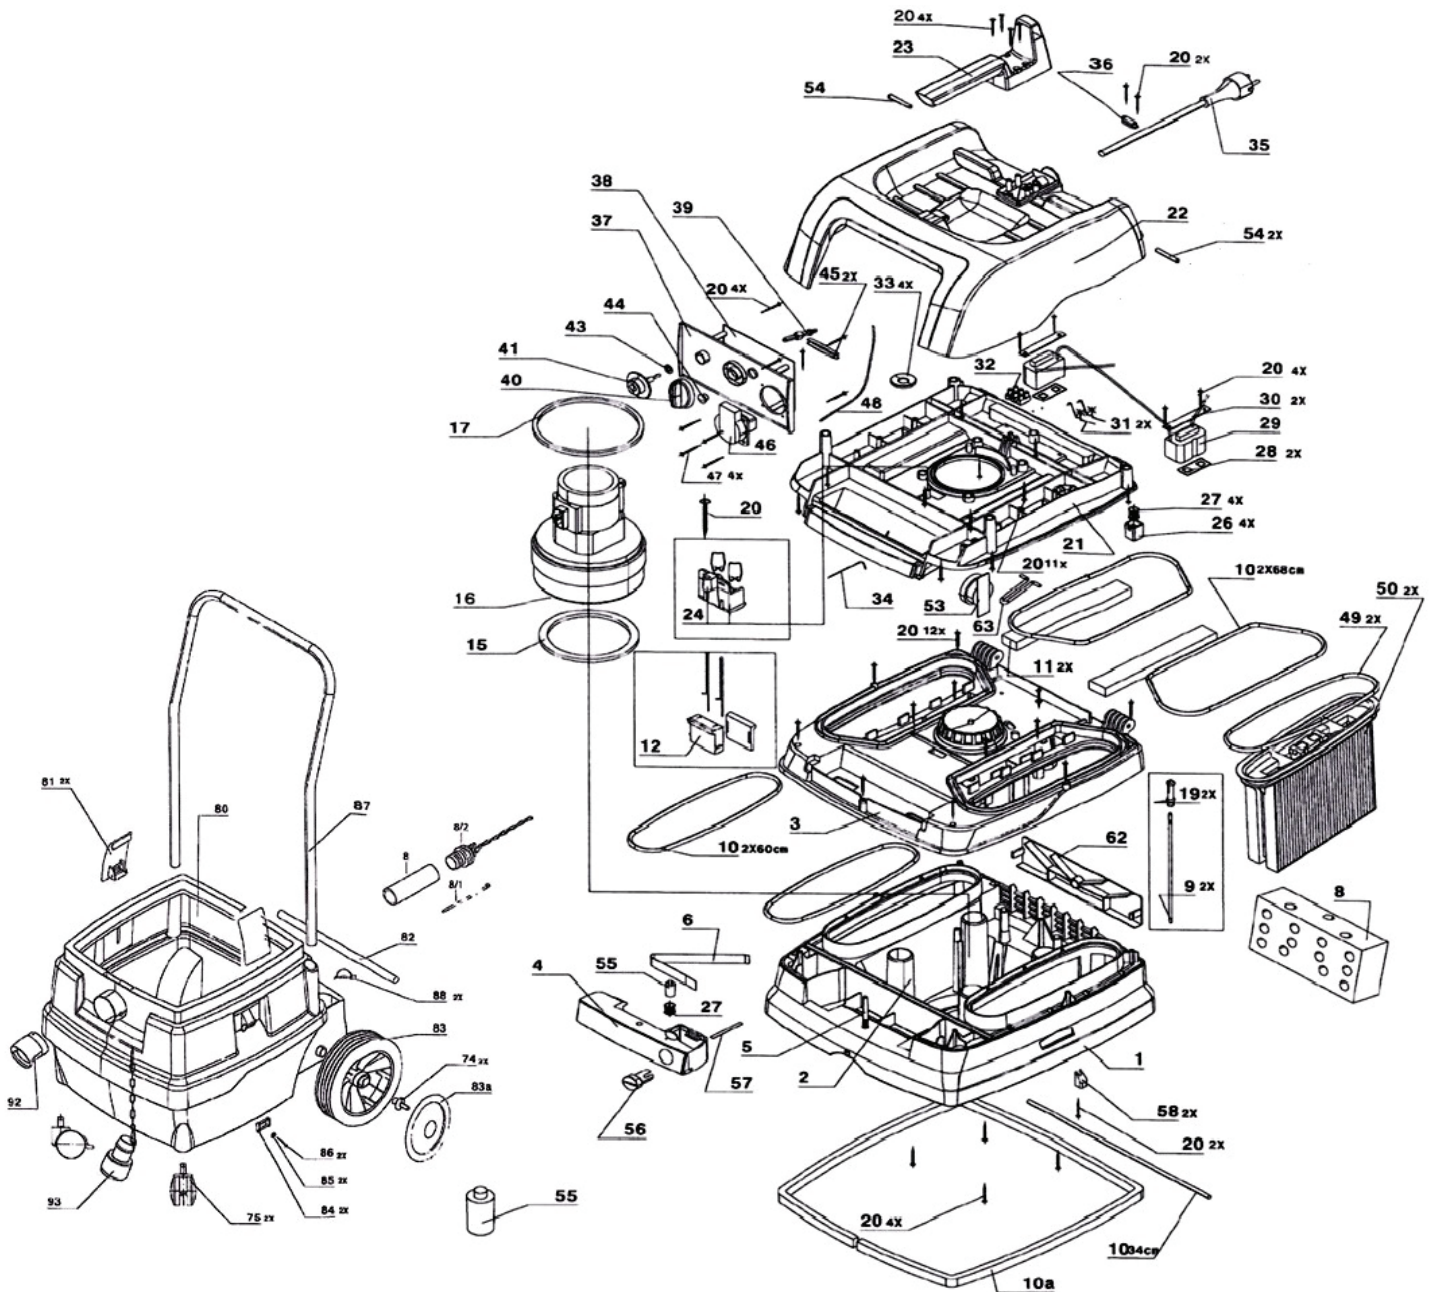

FELISATTI®

ASPIRADOR INDUSTRIAL
INDUSTRIAL VACUUM CLEANER
ASPIRATEUR INDUSTRIEL
ASPIRATORE INDUSTRIALE
ПЫЛЕСОС УНИВЕРСАЛЬНЫЙ

LISTA DE RECAMBIOS
SPARE LIST
LISTE DE DETACHEES
ELENCO LEI COMPONENTI
ЗАПЧАСТИ

VC50/1400

VERSIÓN: 0

3290

Right of modifications

Salvo modificaciones

Modification réservées

Con riserva di modifiche

Права на модификацию защищены

19600.7186