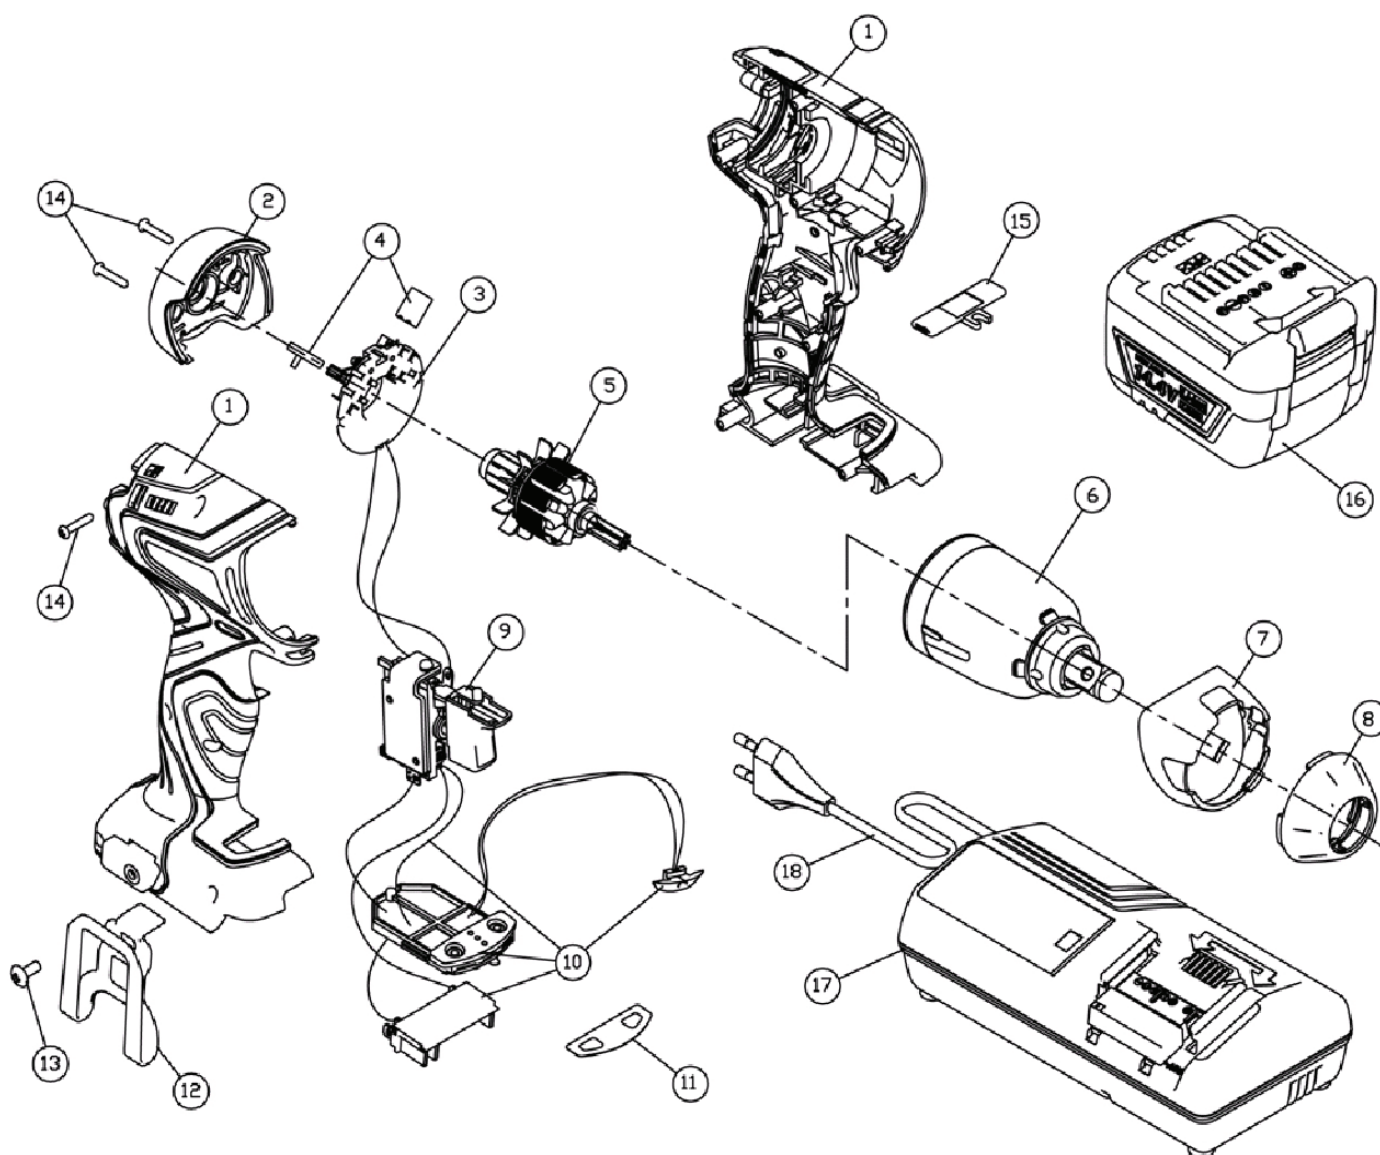

IMPACTO SIN CABLE  
CORDLES IMPACT  
IMPULSI A BATERIA  
CHOCS SAN FIL  
АККУМУЛЯТОРНАЯ ДРЕЛЬ

LISTA DE RECAMBIOS  
SPARE LIST  
LISTE DE DETACHEES  
ELENCO LEI COMPONENTI  
ЗАПЧАСТИ

WD18IL

VERSIÓN: 0

3070

**3070**

**LISTA DE RECAMBIOS / SPARE PART LIST / LISTE PIECES DETACHEES/ ELENCO LEI COMPONENTI / ЗАПЧАСТИ**

**VERSION: 0**

<b>POS</b>	<b>CODIGO</b>	<b>DENOMINACION</b>	<b>DESCRIPTION</b>	<b>DENOMINATION</b>
1	177245801	Cubierta motor	Housing	Couvercle moteur
2	170255613	Casquete	Rear cover	Couvercle Moteur
3	177245503	Portaescobillas	Brush Holder Assembly	Porte balais
4	170255612	Escobilla	Carbon Brush	Balai
5	177245805	Inducido18V	Armature 18V	Induit 18V
6	177245606	Cabezal engranajes	Gearbox	Carter engranages
7	177245607	Cubierta cabezal	Gearbox case cover(W)	Couvercle Carter
8	177245508	Retenedor	Retainer	Reteneur
9	177245509	Interruptor	Switch	Interrupteur
10	177245810	conector bateria	Power connector	Connecteur batterie
11	170255512	Indicador	Indicator	Indicateur
12	170255617	Clip gancho	Clip hook	Couper crochet
13	170255618	Tornillo M4x10	Screw M4x10	Vis M4x10
14	170255415	Tornillo 3x16	Screw 3x16	Vis 3x16
15	170255509	Palanca reversible	Switch adjusting rod	Levier reversible
16	170255820	Bateria 18V 2,6Ah	Battery pack 18V,2.6Ah	Batterie 18V 2,6Ah
17	170255515	Cargador 1h	Charger 1h	Chargeur 1h
18	170255418	Cable toma corriente H03V	Power cord set H03V	Cable prise courant H03V