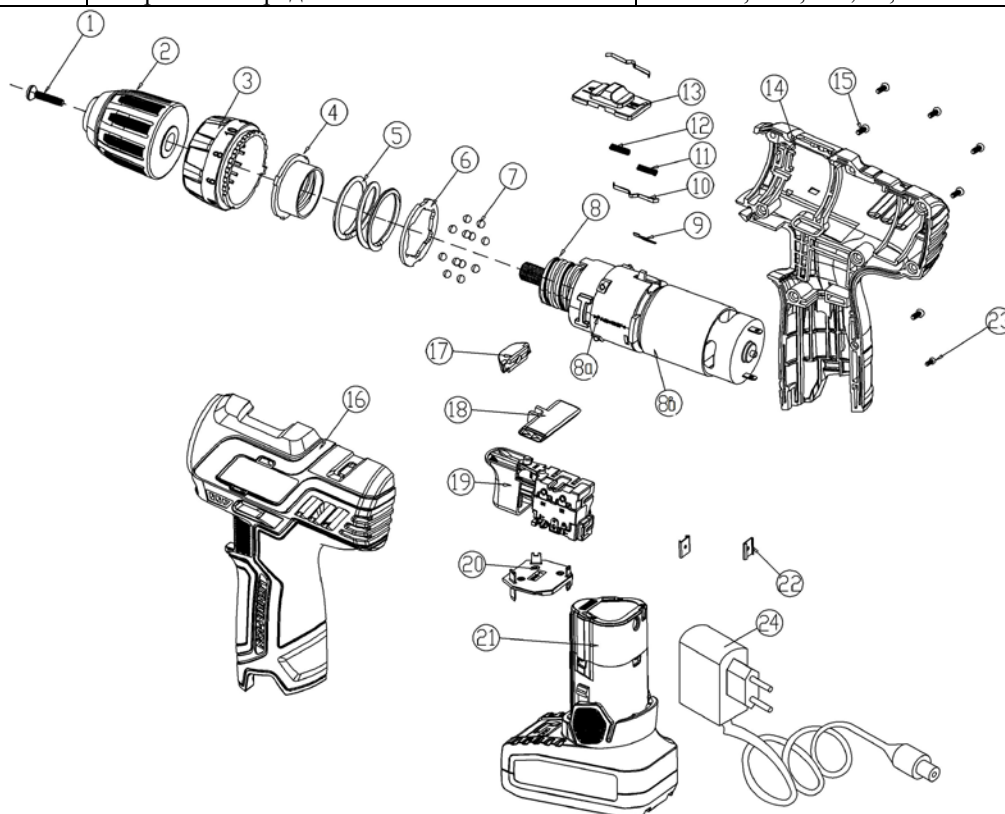

№ на схеме	Код	Наименование детали	Характеристика	К-во шт/изд
1	00.02.04.01.22	Винт	M5Lx18	1
2	00.20.20.02.04	Патрон сверлильный	3/8-24UNF, 0,8-10мм	1
3	434.03.00.01.00	Кольцо-регулятор момента	18+1	1
4	434.03.00.02.00	Втулка регулятора момента		1
5	434.03.00.03.00	Пружина	Ø34,5xØ2,8x21мм	1
6	434.03.00.04.00	Шайба шлицевая	Ø36,5x Ø26x2	1
7	00.02.10.05.00	Шарик	Ø4	16
<b>8</b>	<b>435.03.00.00.00</b>	<b>Привод в сборе</b>	<b>0-400/0-1400</b>	<b>1</b>
8a	434.03.01.00.00	Редуктор в сборе	U1=1:15, U2=1:56.25	1
8в	435.04.01.00.00	Двигатель с шестеренкой в сборе	RS550 DC-14,4V, Ф35.8x57, 20000rpm	1
	434.04.01.01.00	Фланец двигателя		1
9	434.05.00.01.00	Пружина пластинчатая регулятора момента		1
	<b>434.05.10.00.00</b>	<b>Переключатель скоростей в сборе</b>	<b>Поз. 10,11,12,13</b>	<b>1</b>
10	434.05.00.02.00	Пружина пластинчатая переключателя скоростей		2
11	434.05.00.03.00	Пружина сжатия переключателя короткая	5мм	1
12	434.05.00.04.00	Пружина сжатия переключателя длинная	6мм	1
13	434.05.00.05.00	Переключатель скоростей		1
14	434.05.00.06.00	Корпус - накладка		1
15	00.02.03.01.47	Винт	3x14	7
16	434.05.00.07.00	Корпус		1
17	434.05.00.08.00	Экран защитный светодиода подсветки		1
18	434.05.00.09.00	Переключатель реверса		1
<b>19</b>	<b>435.04.02.00.00</b>	<b>Выключатель с пластиной контактной и светодиодом подсветки в сборе</b>	<b>FA021A-56 7.2-24V DC 16A 5E4</b>	<b>1</b>
20	434.04.02.01.00	Пластина контактная		1
21	435.02.03.00.00	Батарея аккумуляторная	14.4V/1.5Ah li-ion/18650	2
22	434.05.00.10.00	Скоба крепления		2
23	00.02.03.01.59	Винт	2,5x12	1
24	435.02.02.00.00	Устройство зарядное	100-240В, 5Вт, I=1,5А, V=18В	1

Каталог запасных частей изделия

Действителен с:  
15 СЕНТЯБРЯ 2016г.

**МАШИНА РУЧНАЯ  
ЭЛЕКТРИЧЕСКАЯ  
АККУМУЛЯТОРНАЯ**

**ДА-14,4ЭР  
(Li-ion)**